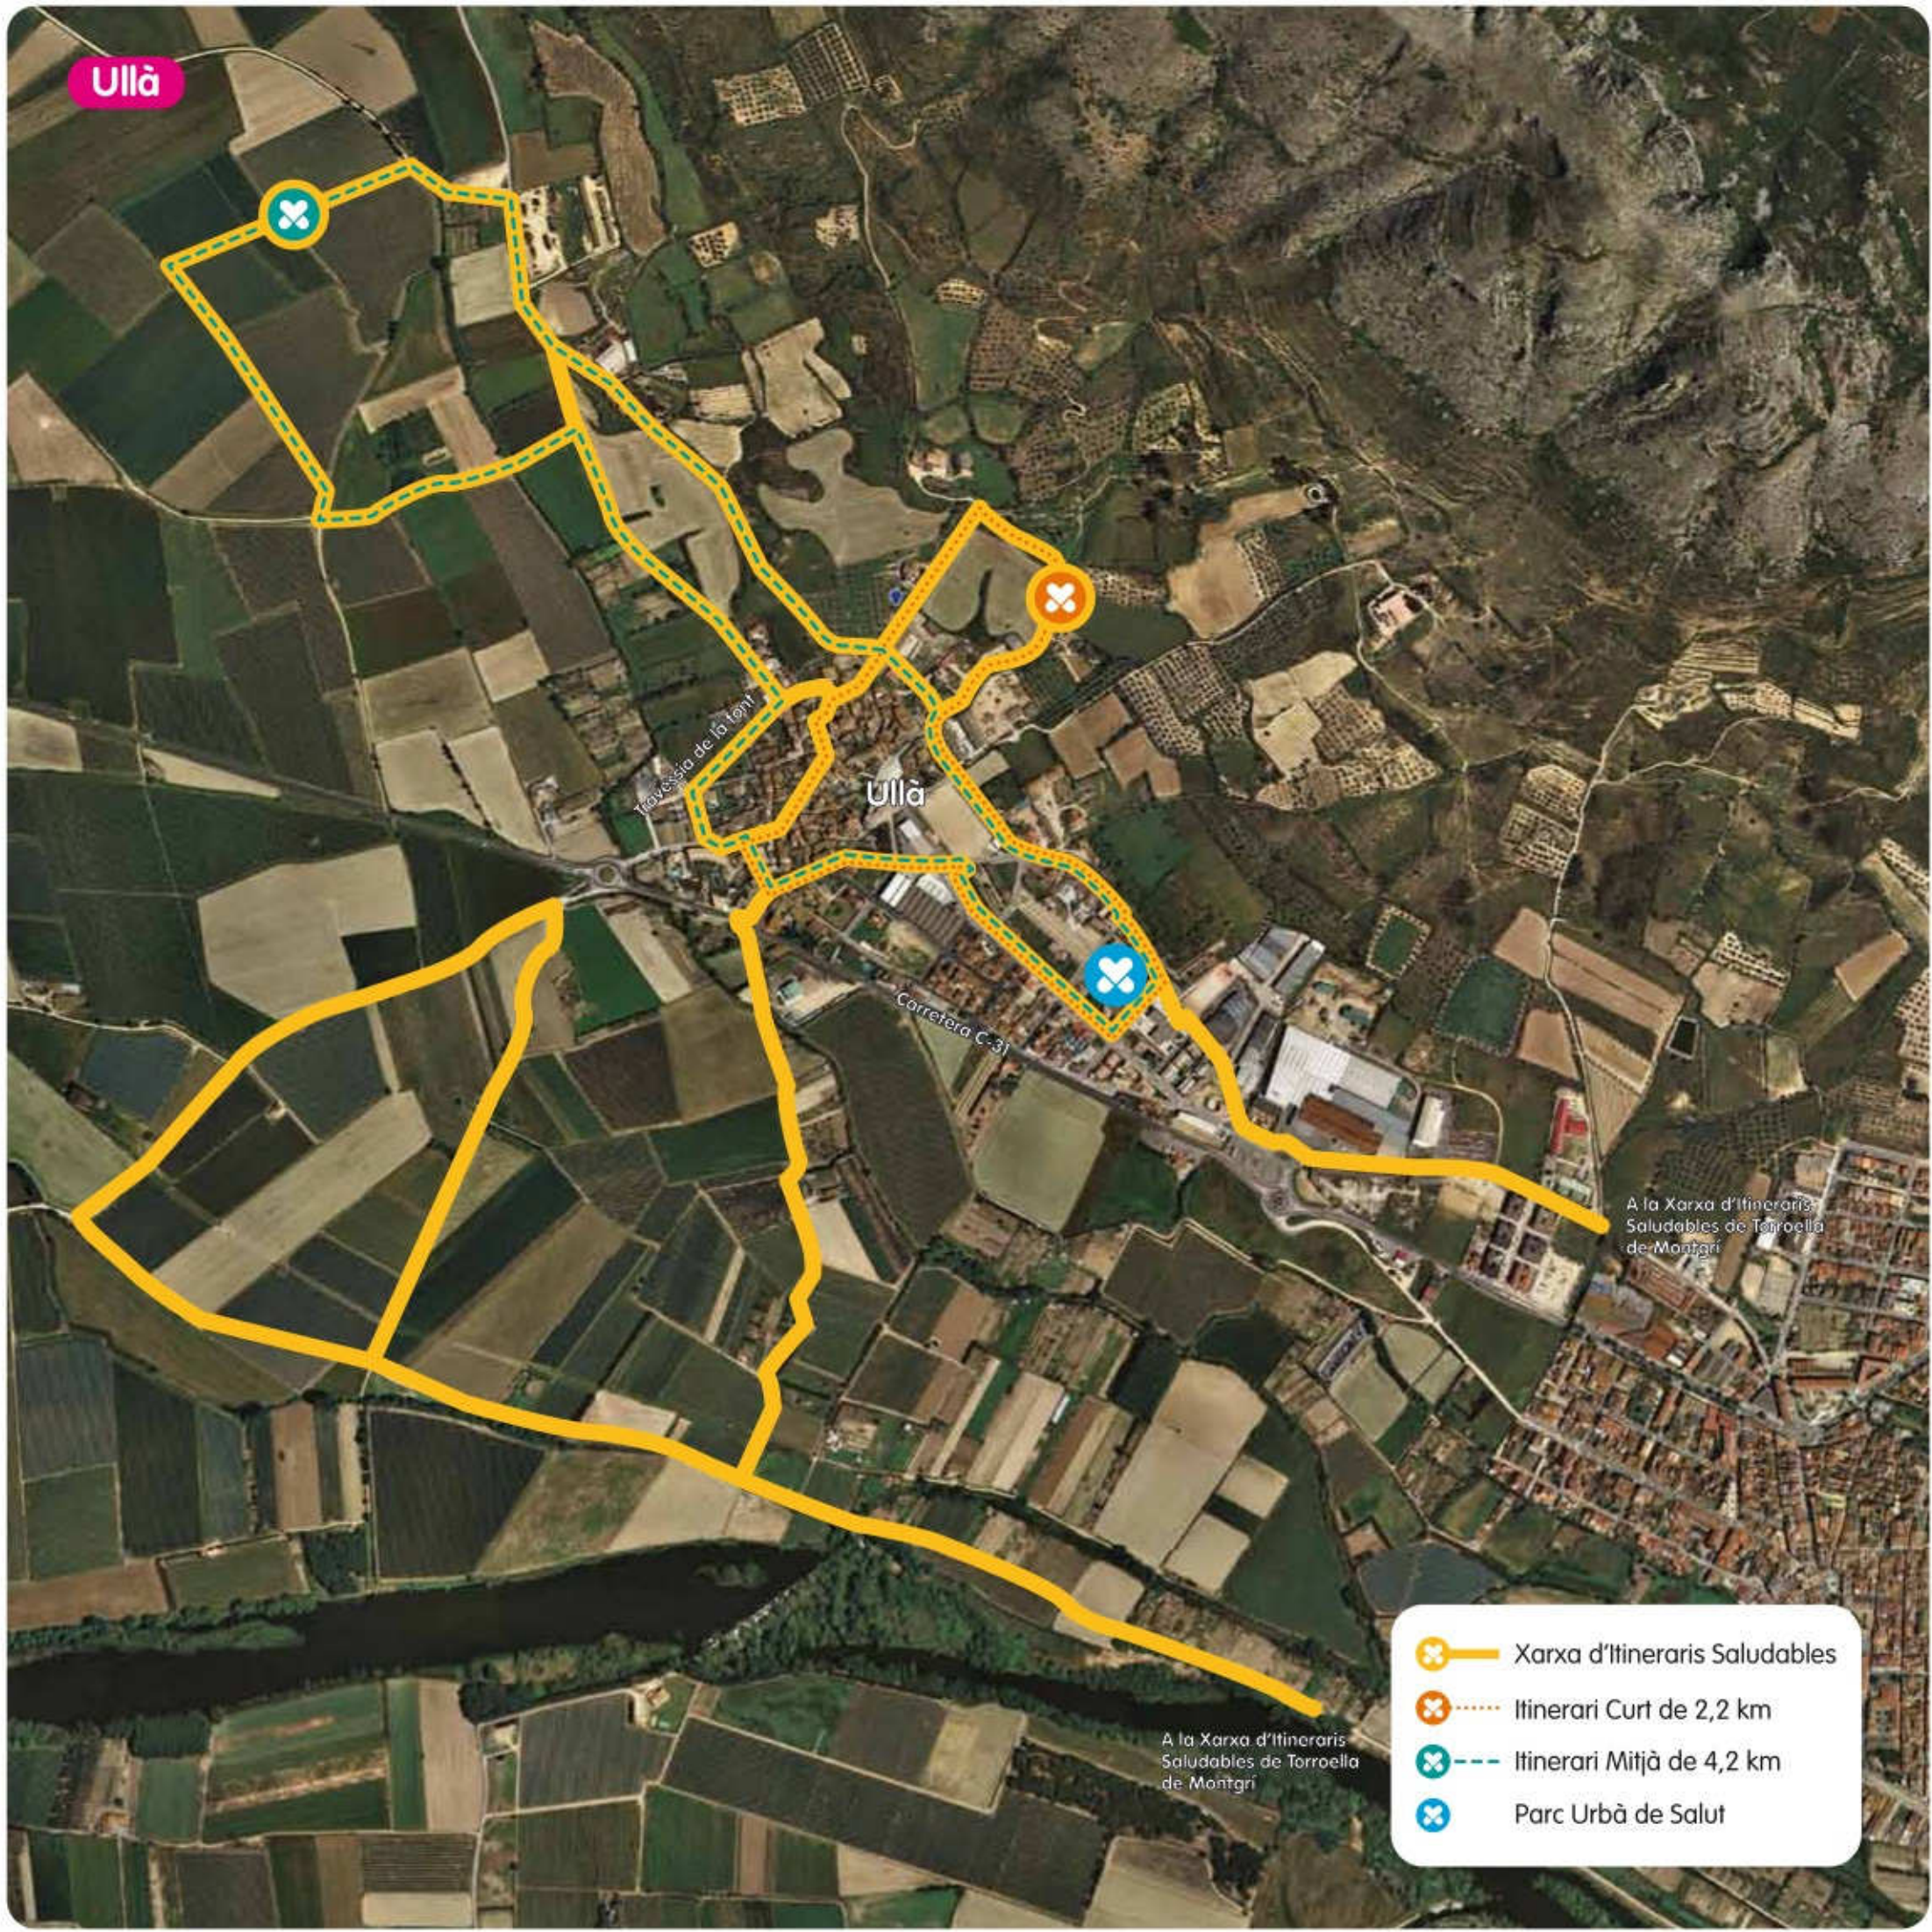

Ullà

Travessia de la Font

Ullà

Carretera C-31

A la Xarxa d'itineraris
Saludables de Torroella
de Montgrí

A la Xarxa d'itineraris
Saludables de Torroella
de Montgrí

-  Xarxa d'itineraris Saludables
-  Itinerari Curt de 2,2 km
-  Itinerari Mitjà de 4,2 km
-  Parc Urbà de Salut