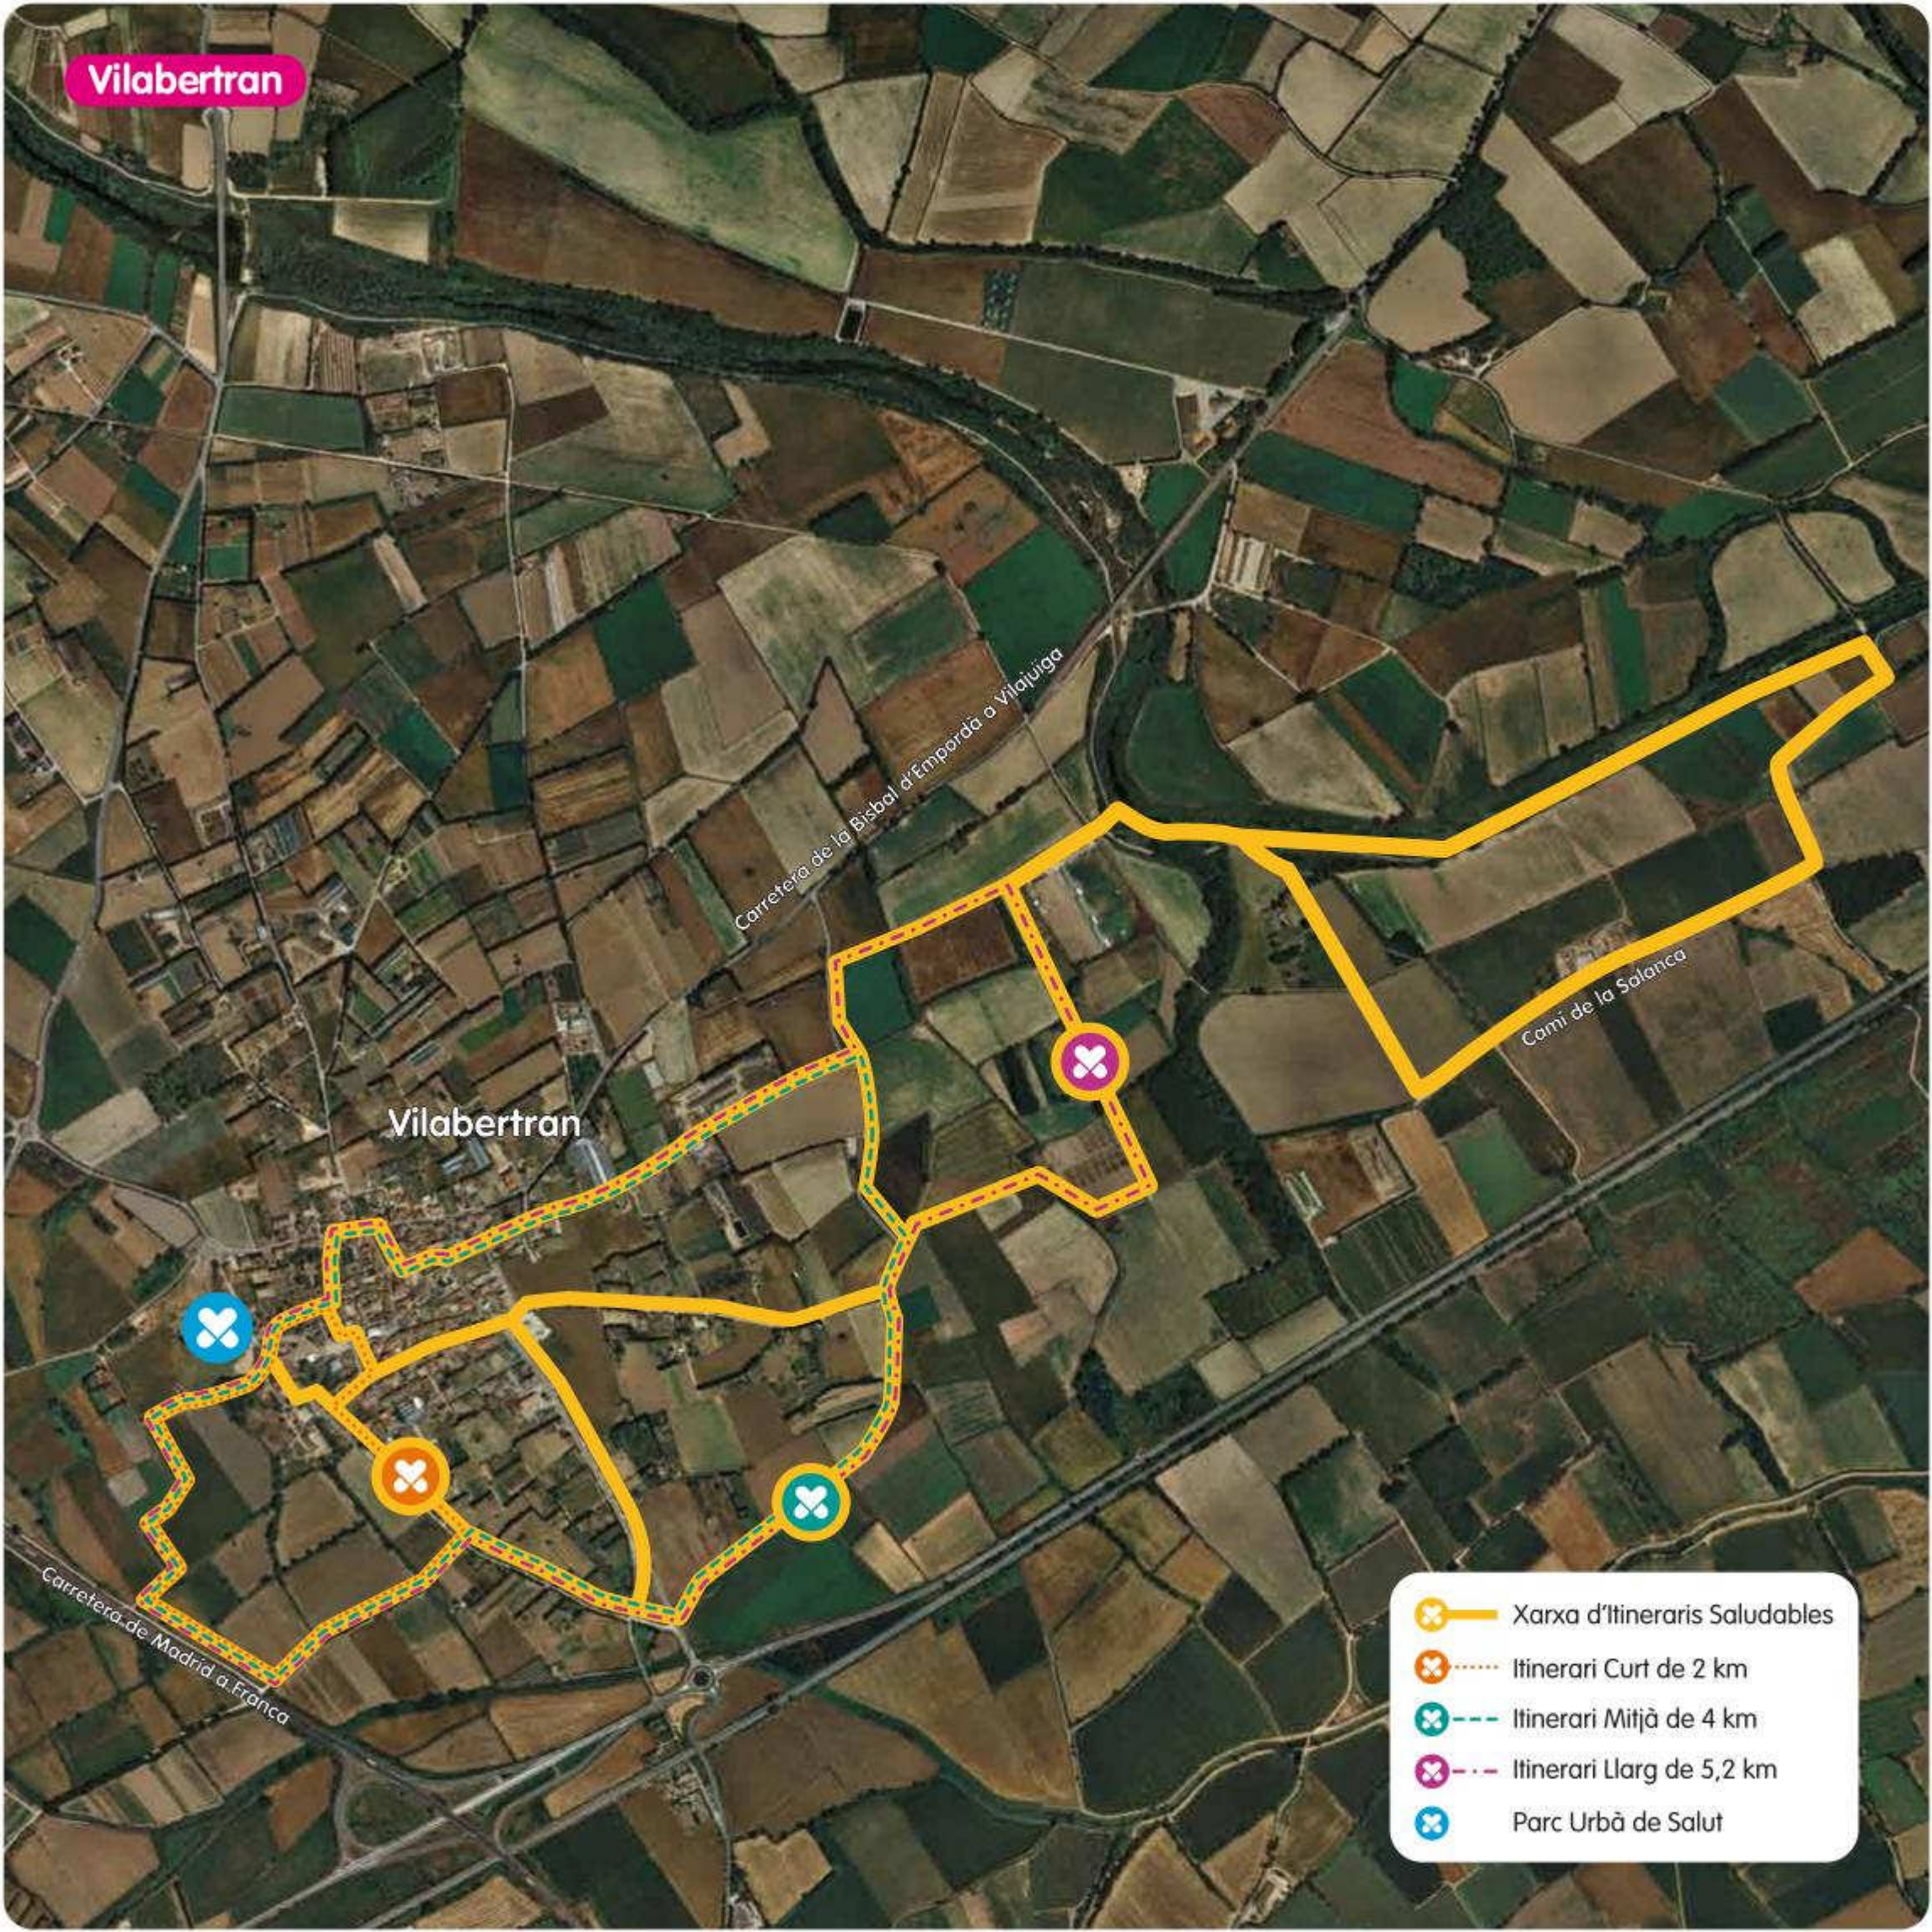

Vilabertran

Vilabertran

Carretera de la Bisbal d'Empordà a Vilajuïga

Cami de la Salanca

Carretera de Madrid a França

-  Xarxa d'Itineraris Saludables
-  Itinerari Curt de 2 km
-  Itinerari Mitjà de 4 km
-  Itinerari Llarg de 5,2 km
-  Parc Urbà de Salut