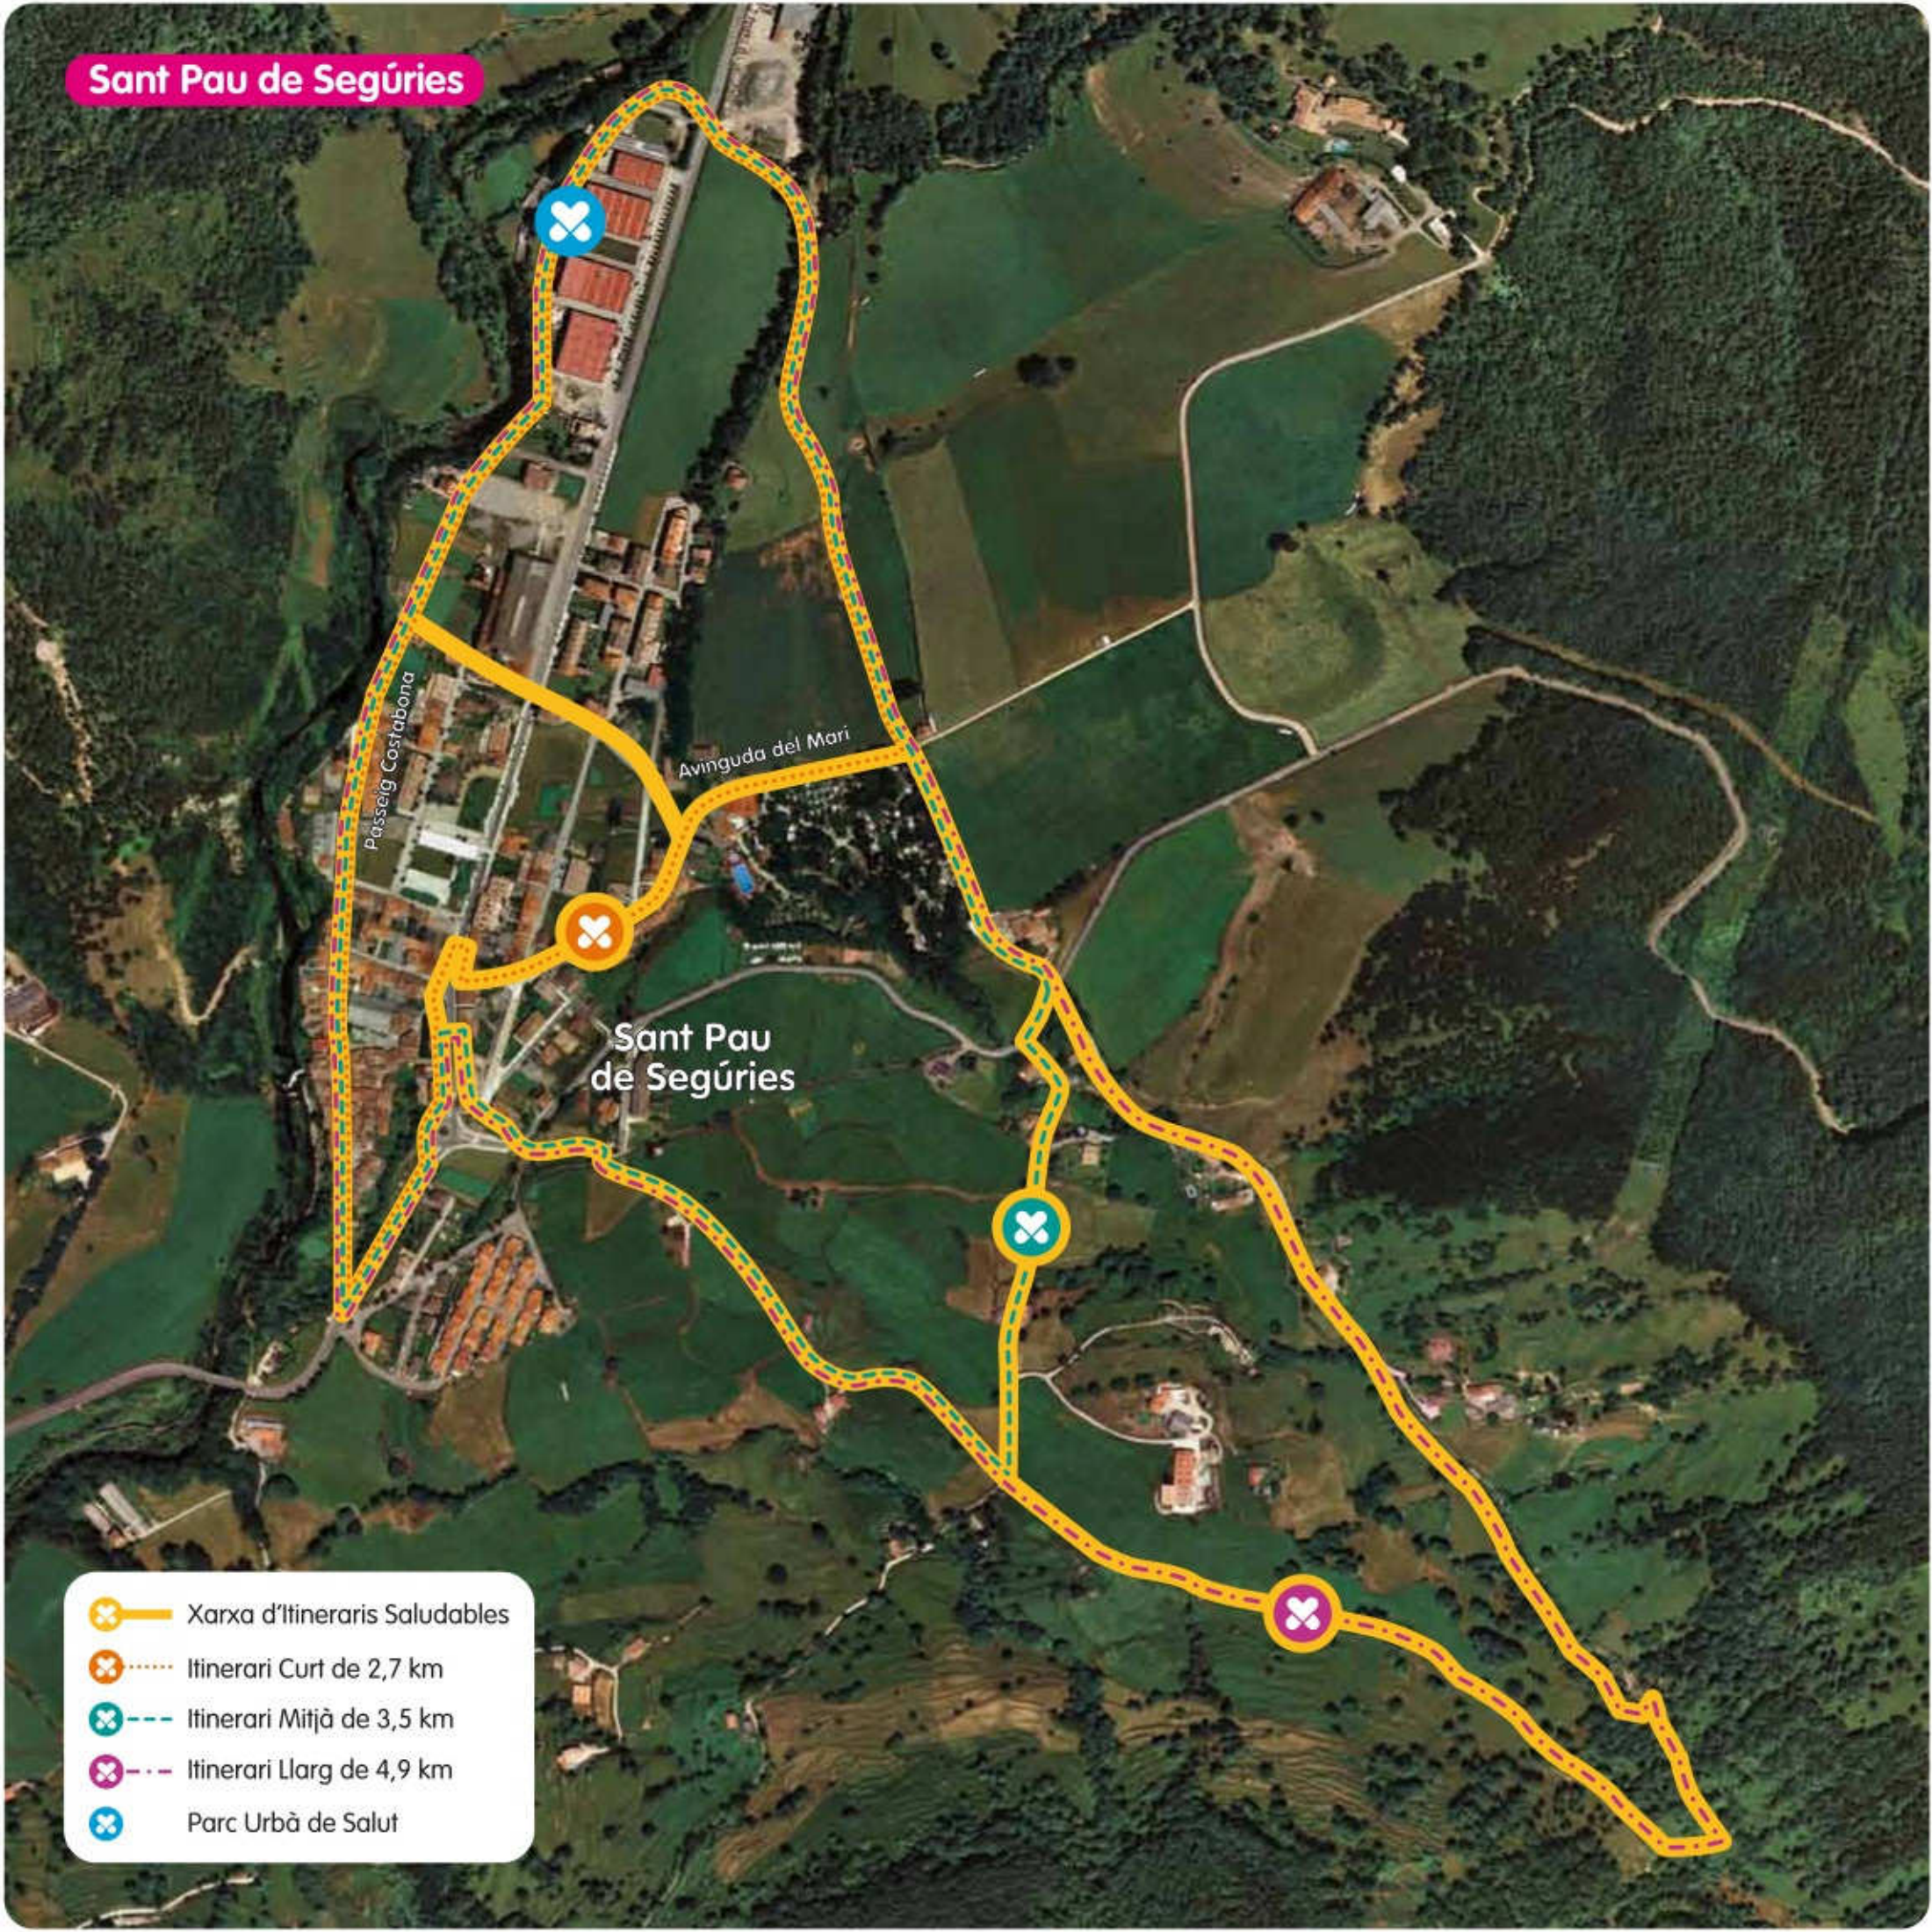

Sant Pau de Segúries

-  Xarxa d'itineraris saludables
-  Itinerari Curt de 2,7 km
-  Itinerari Mitjà de 3,5 km
-  Itinerari Llarg de 4,9 km
-  Parc Urbà de Salut