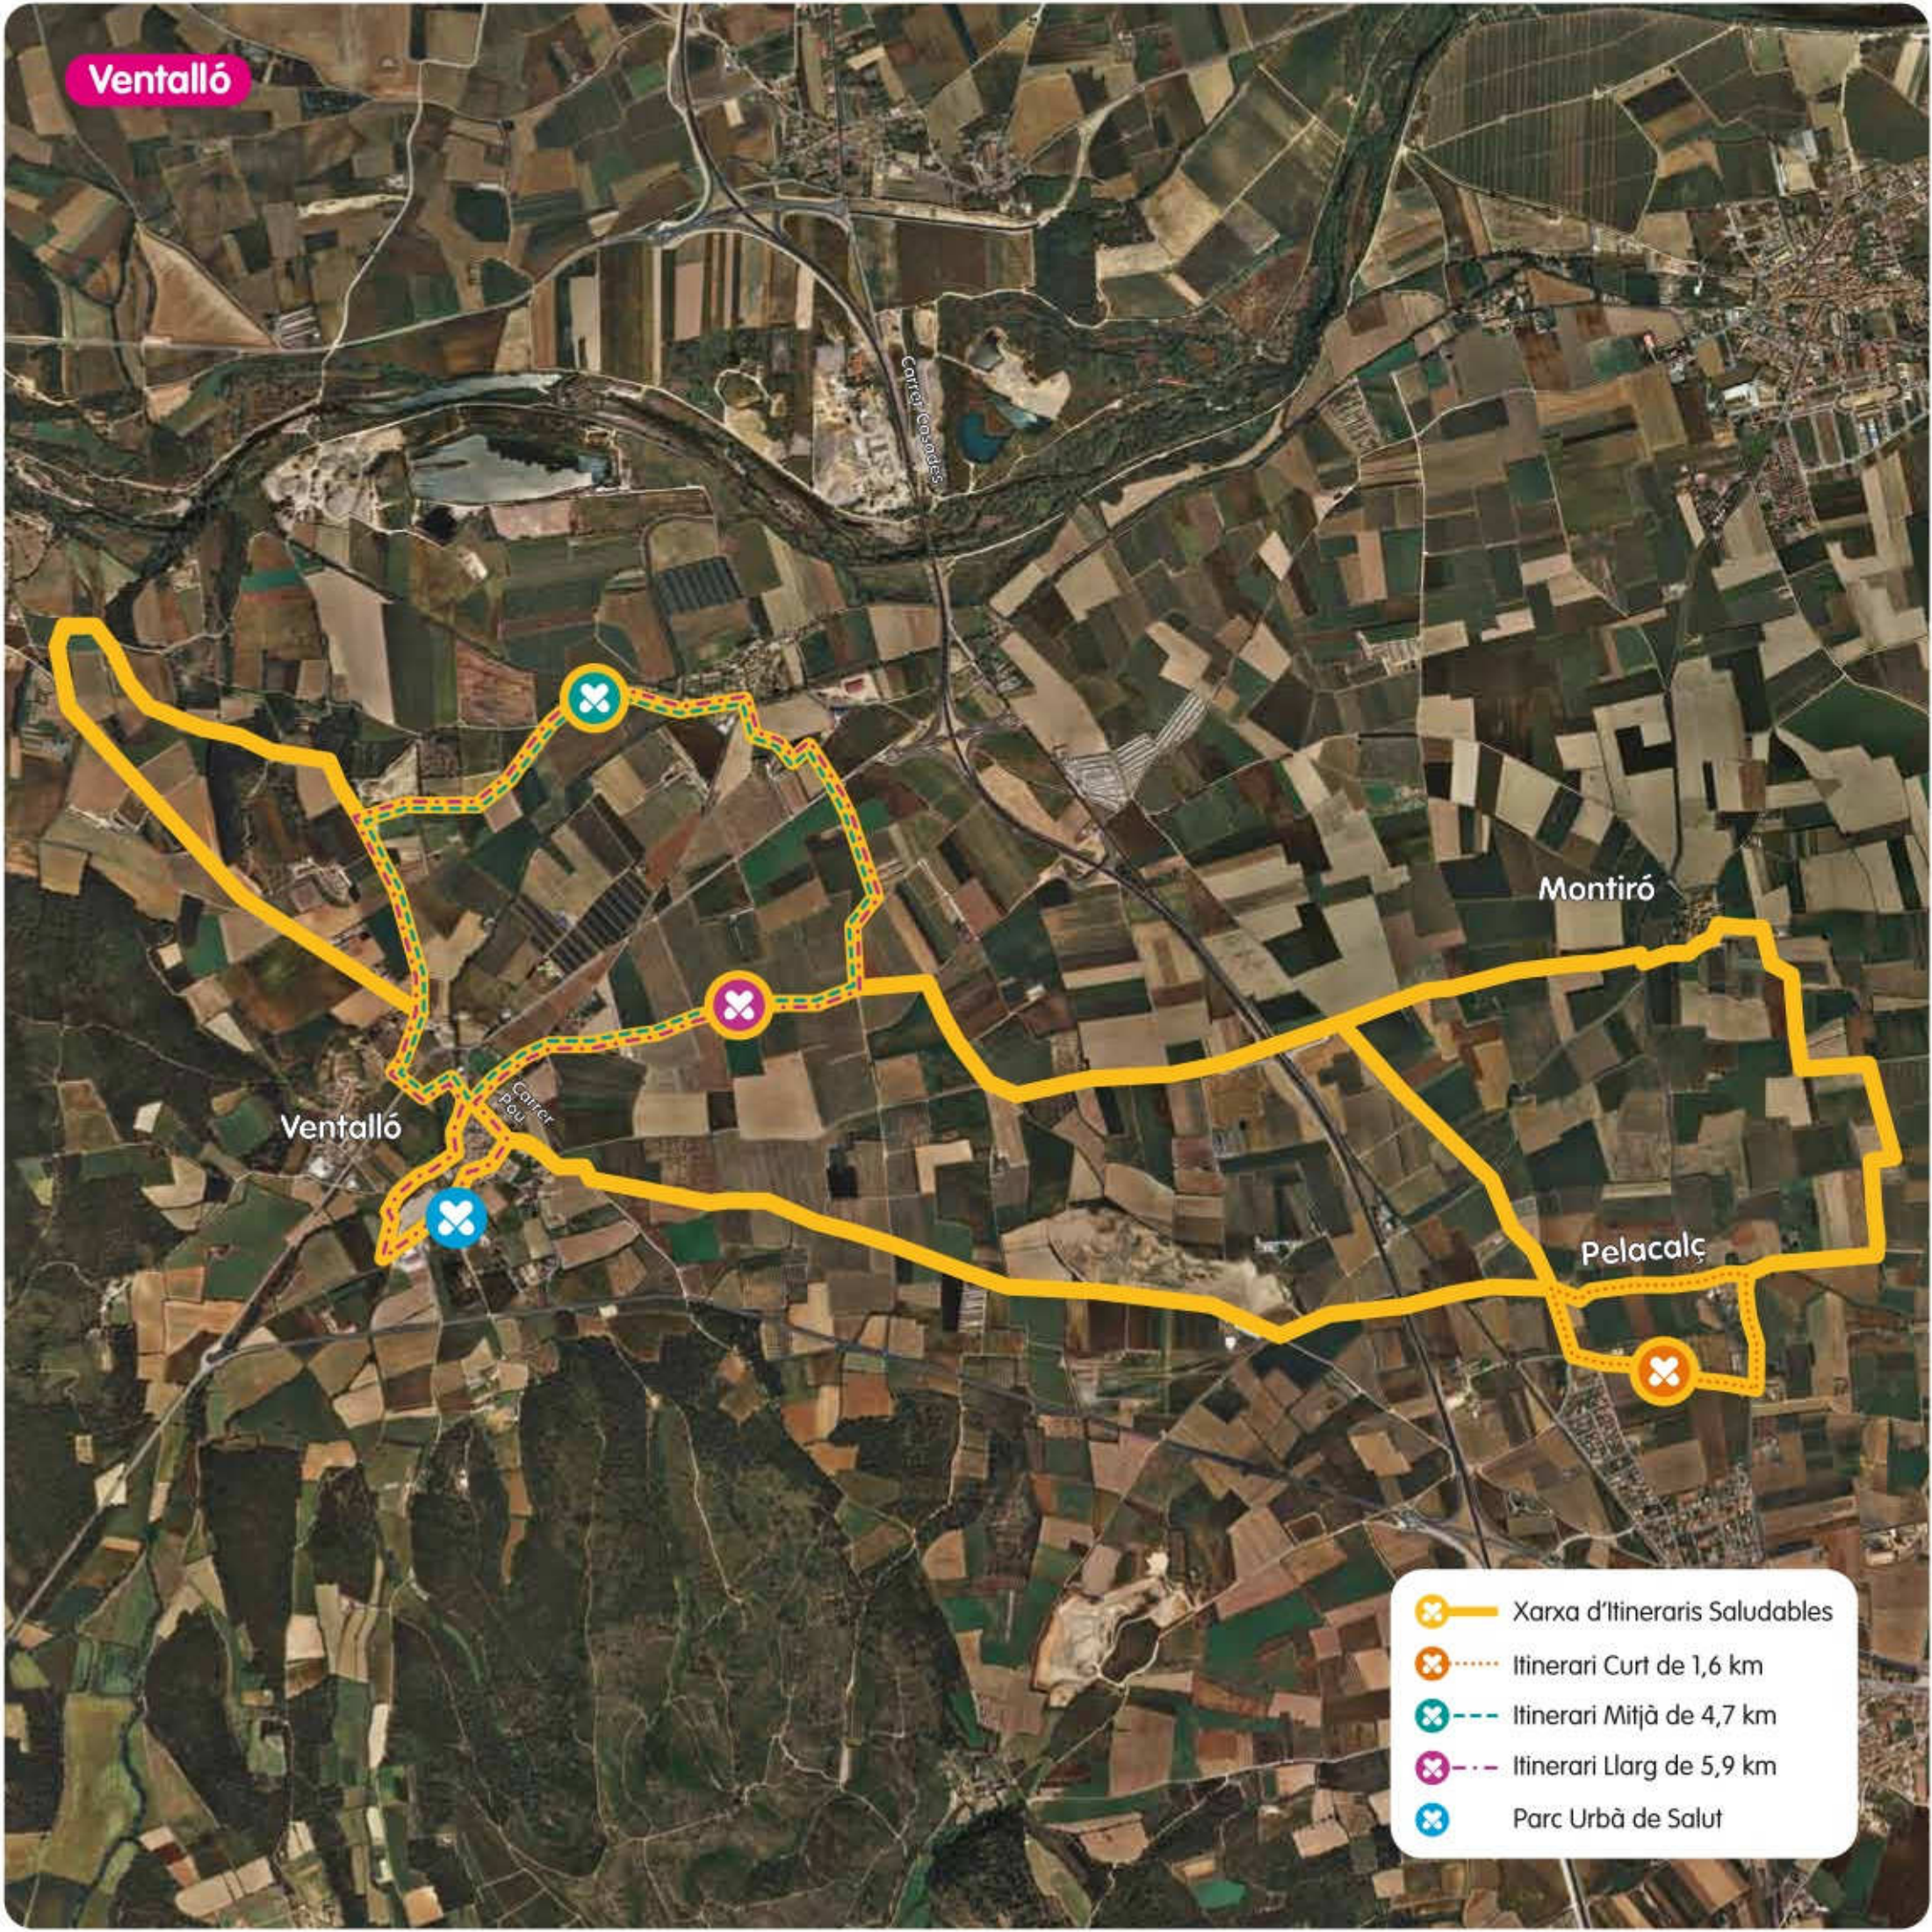

Ventalló

Montiró

Ventalló

Pelacalc

-  Xarxa d'itineraris Saludables
-  Itinerari Curt de 1,6 km
-  Itinerari Mitjà de 4,7 km
-  Itinerari Llarg de 5,9 km
-  Parc Urbà de Salut