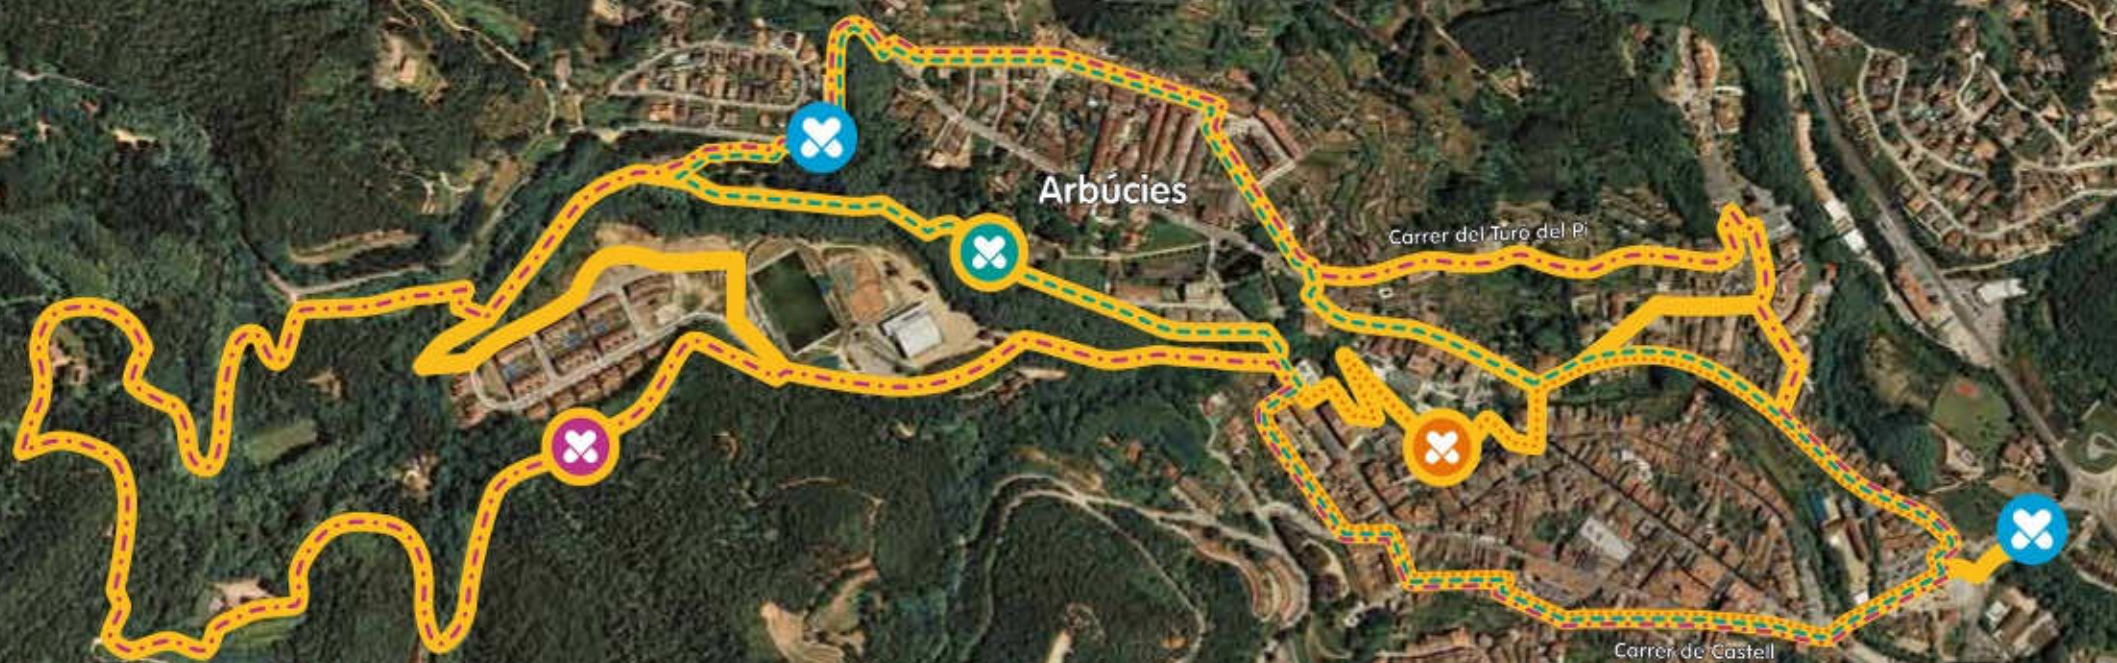

Arbúcies

-  Xarxa d'itineraris Saludables
-  Itinerari Curt de 2,2 km
-  Itinerari Mitjà de 3,7 km
-  Itinerari Llarg de 6,7 km
-  Parc Urbà de Salut