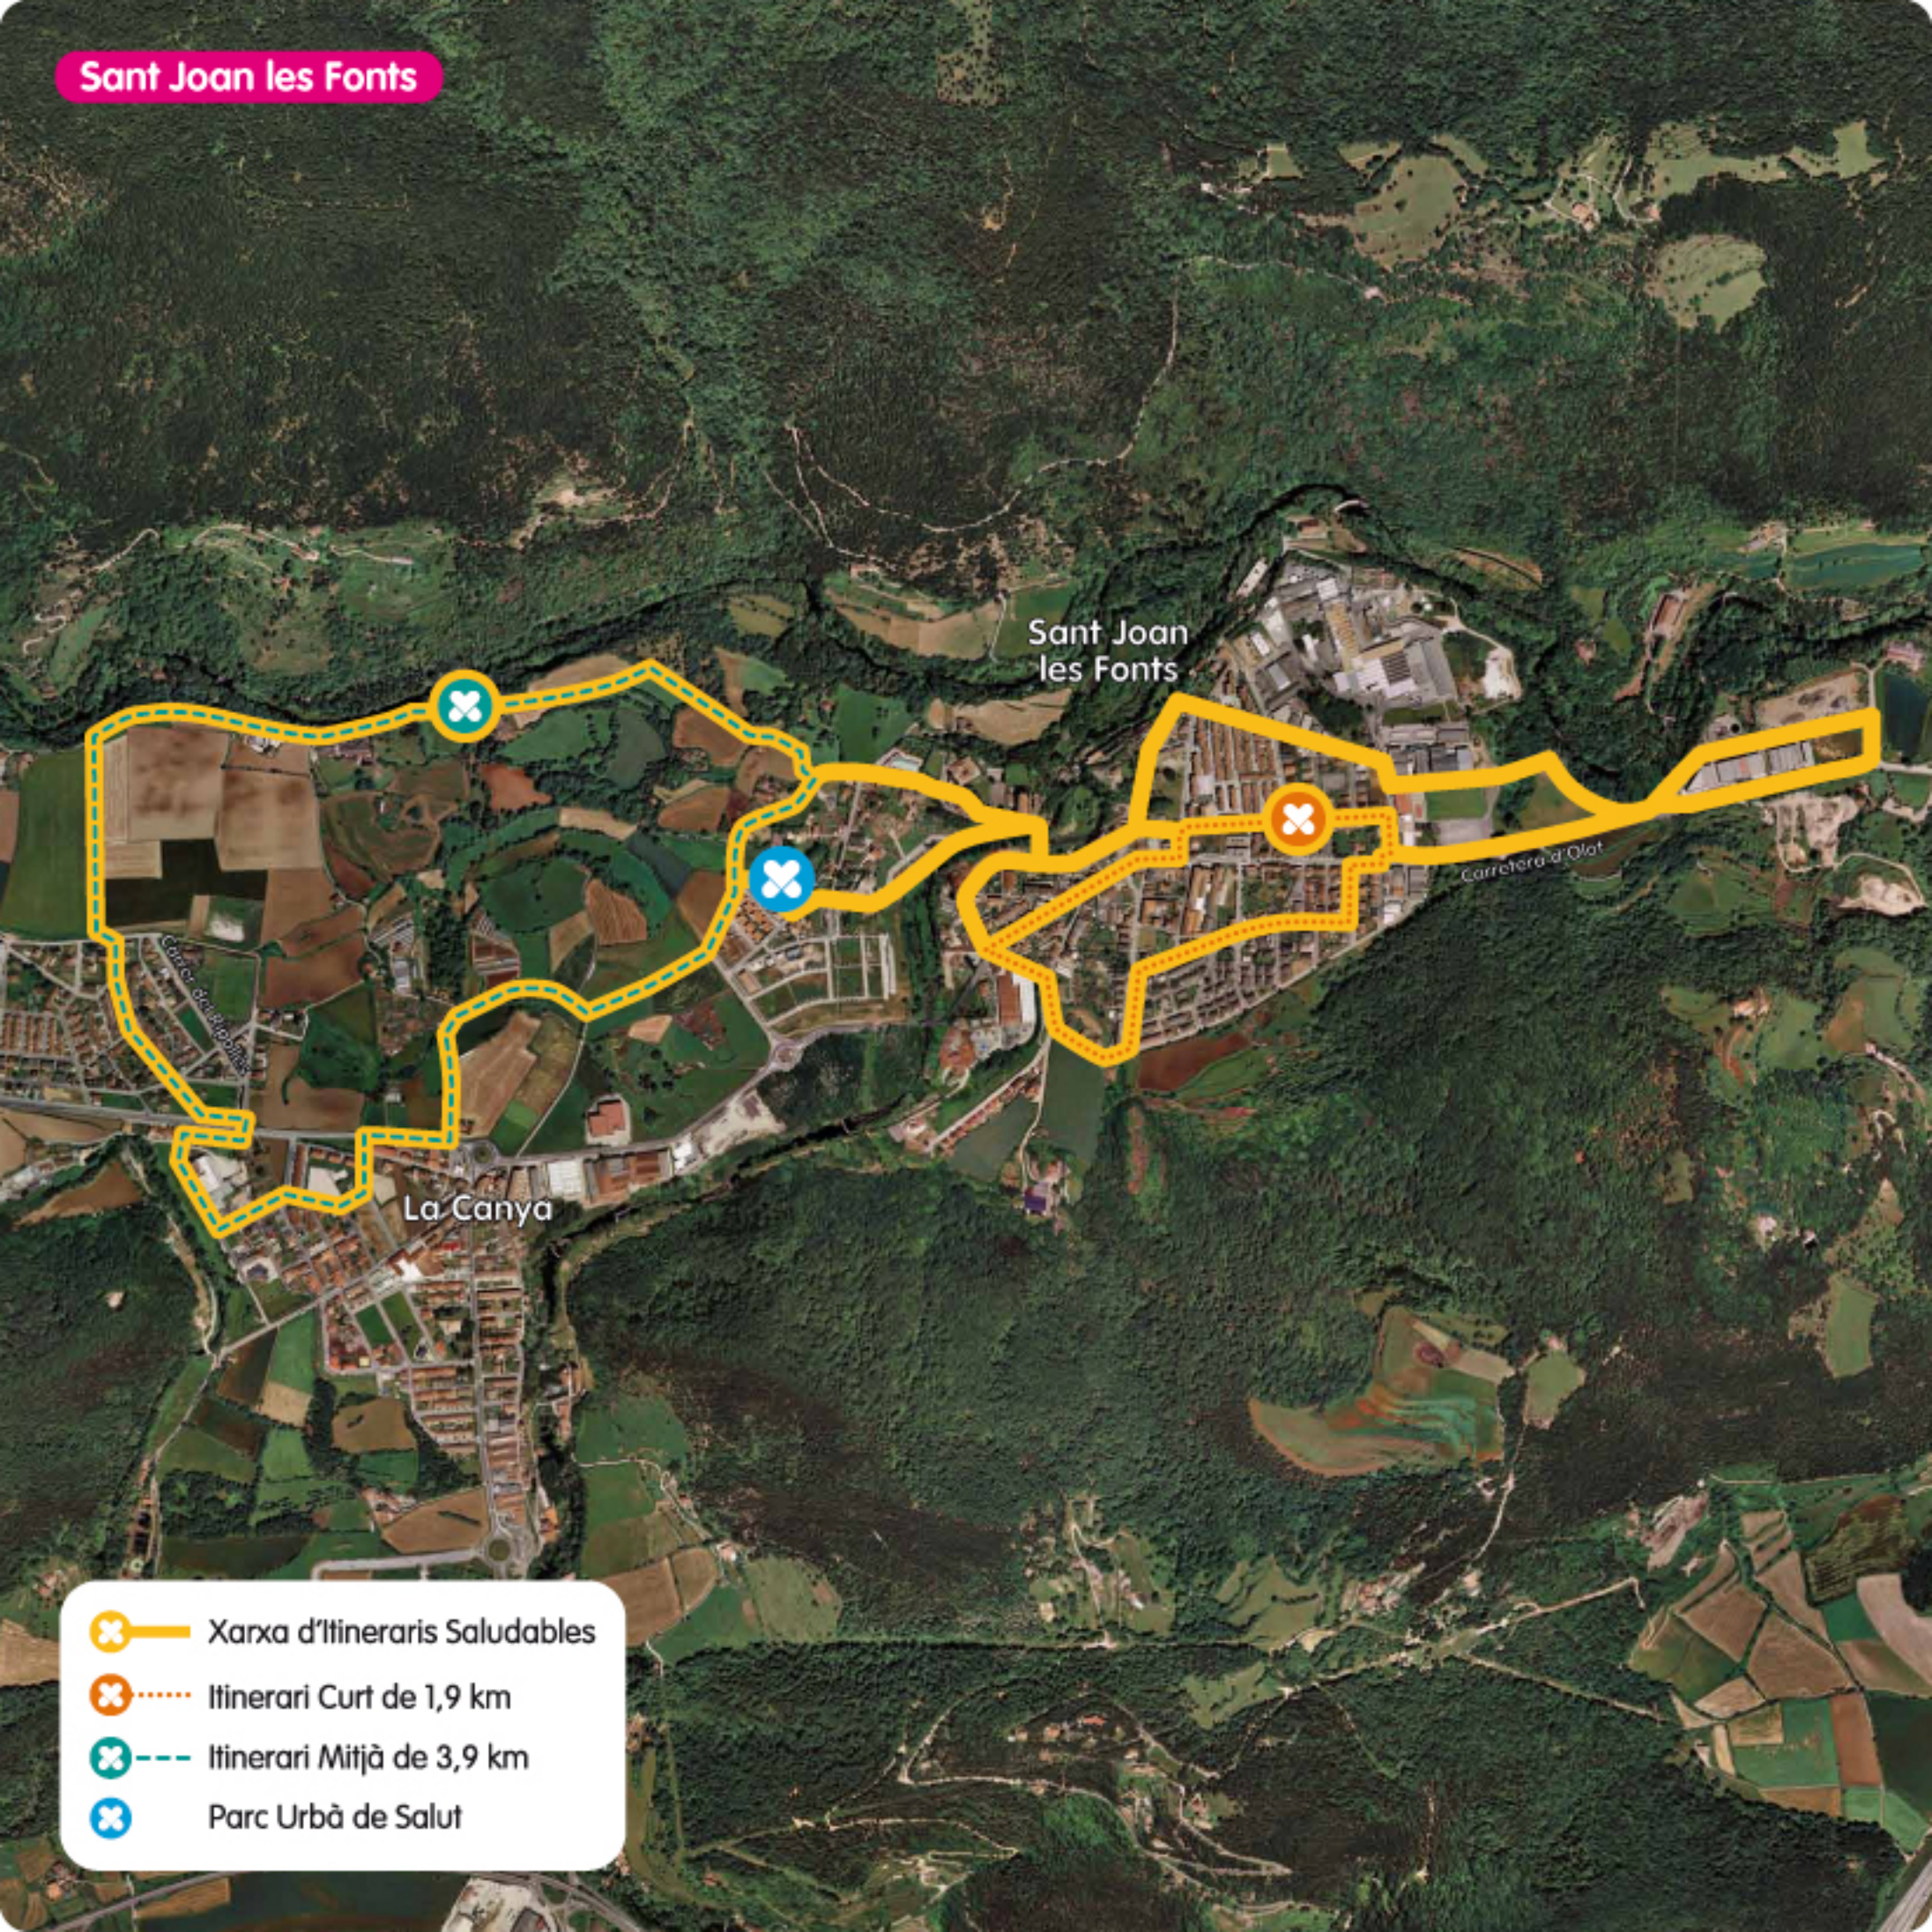

# Sant Joan les Fonts

Sant Joan les Fonts

La Canya

Carretera d'Olot

Carretera de Sant Joan

 Xarxa d'itineraris Saludables

 Itinerari Curt de 1,9 km

 Itinerari Mitjà de 3,9 km

 Parc Urbà de Salut