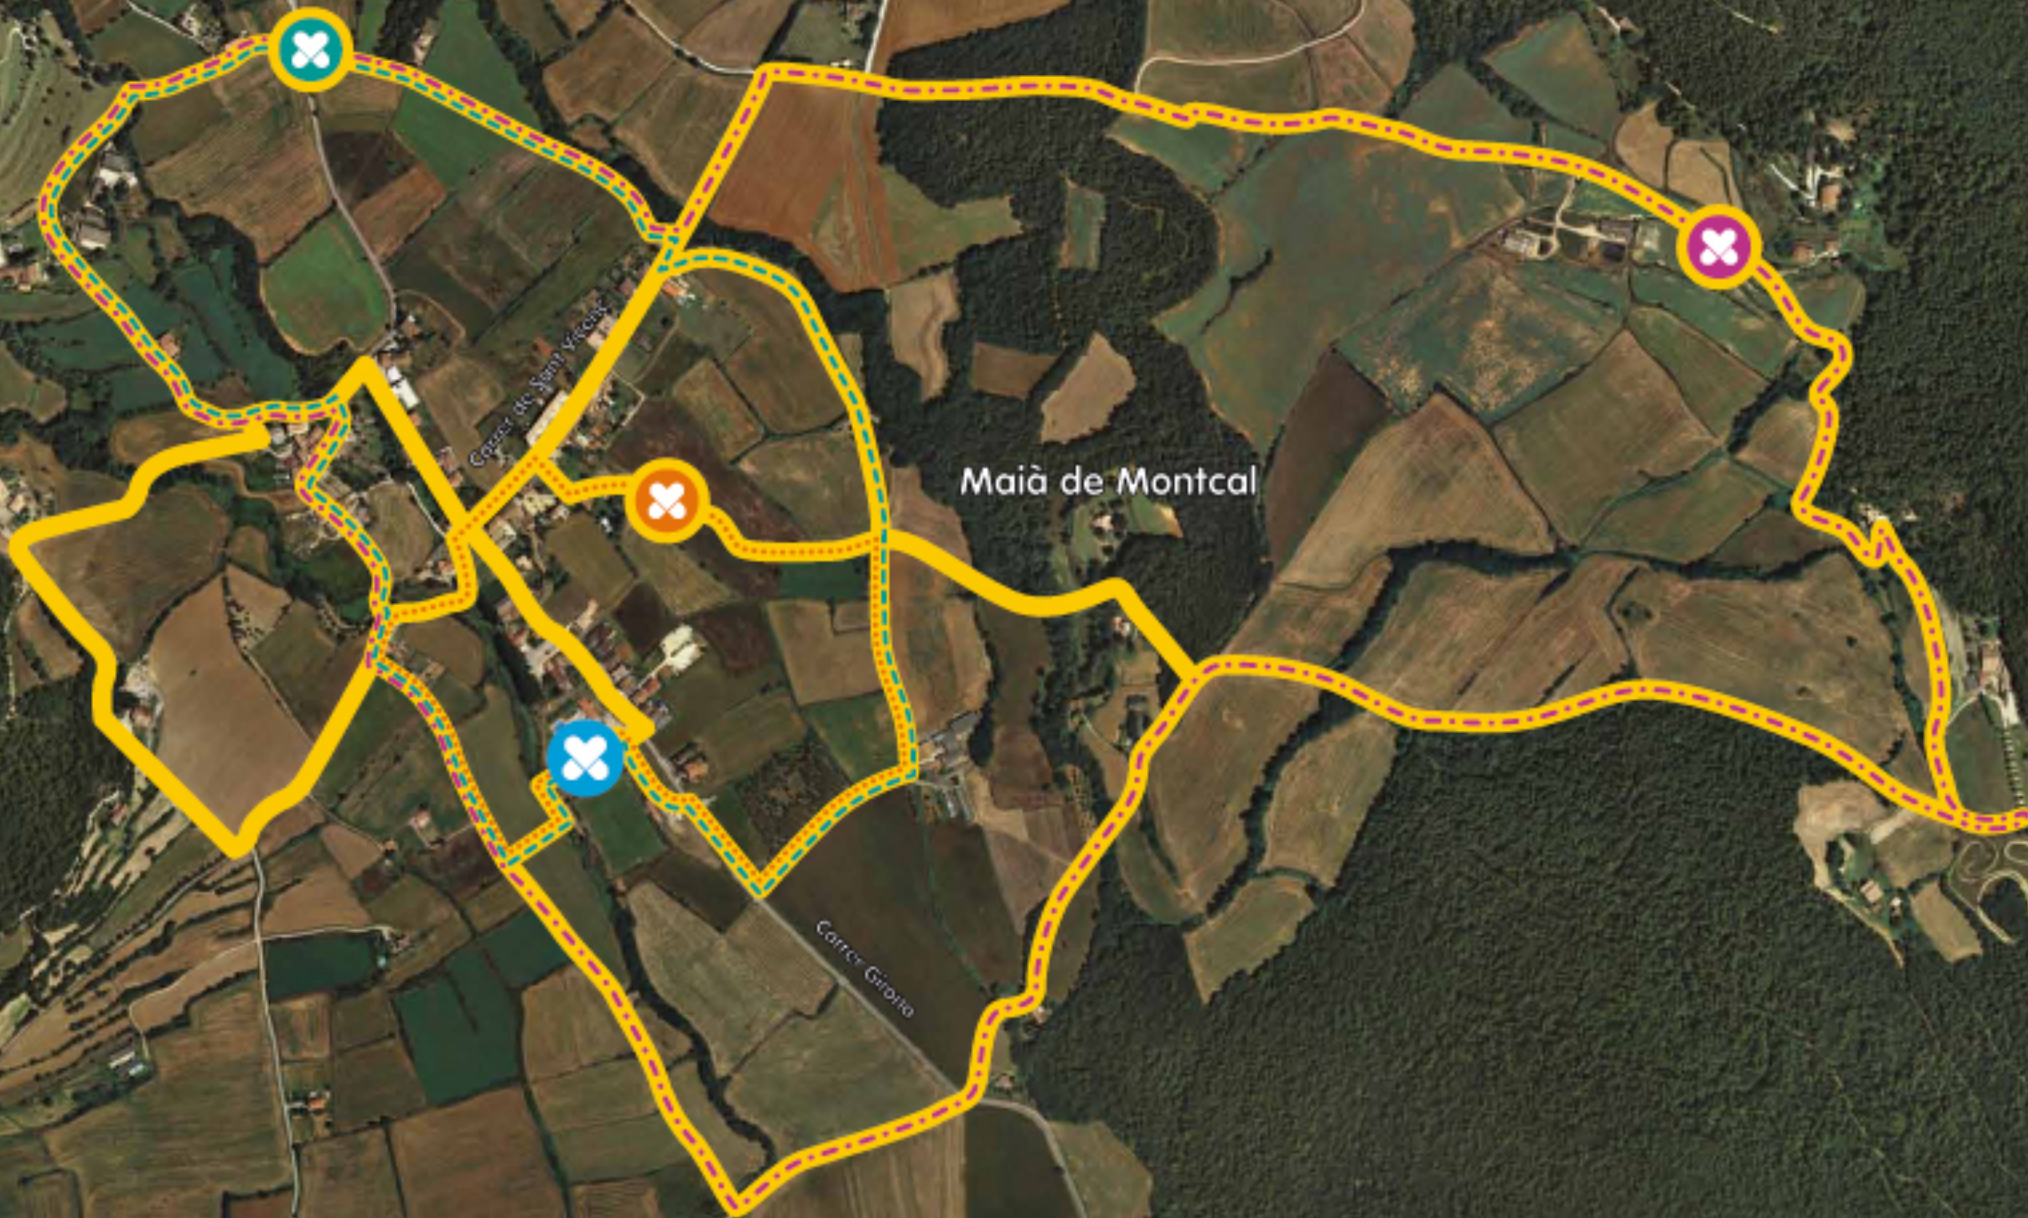

Maià de Montcal

-  Xarxa d'itineraris Saludables
-  Itinerari Curt de 2,1 km
-  Itinerari Mitjà de 3,5 km
-  Itinerari Llarg de 6,5 km
-  Parc Urbà de Salut