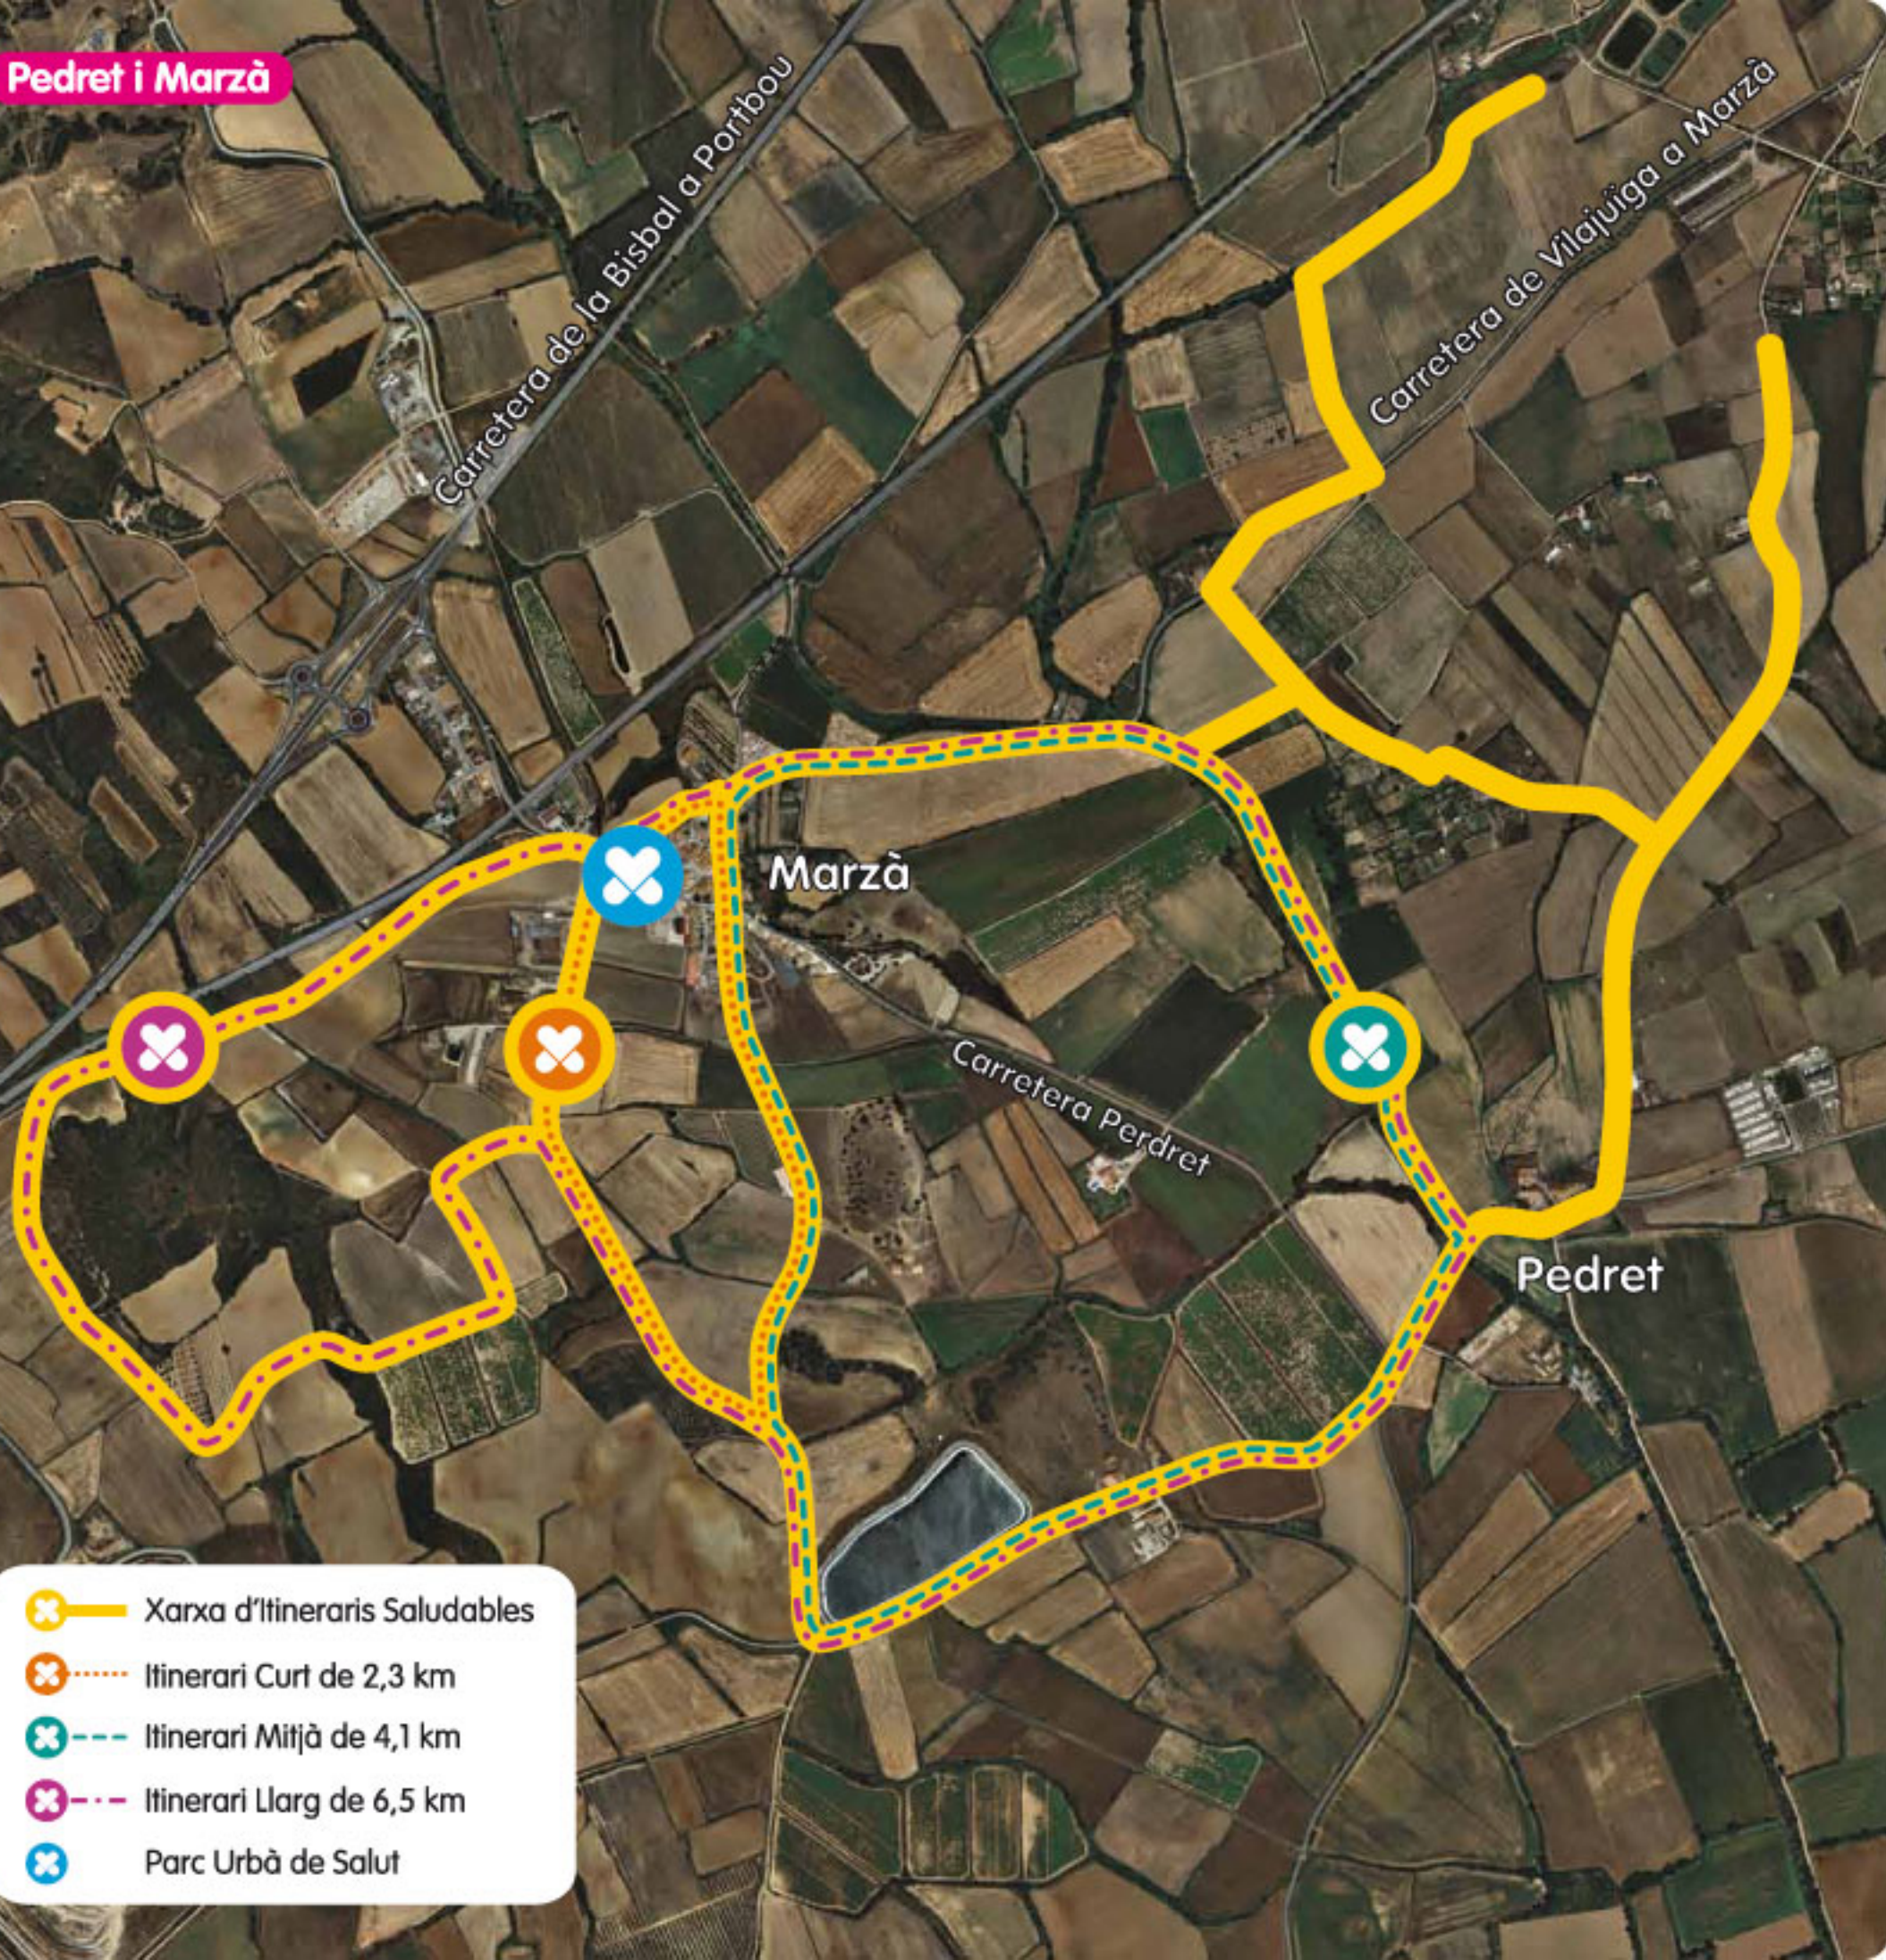

Pedret i Marzà

-  Xarxa d'Itineraris Saludables
-  Itinerari Curt de 2,3 km
-  Itinerari Mitjà de 4,1 km
-  Itinerari Llarg de 6,5 km
-  Parc Urbà de Salut