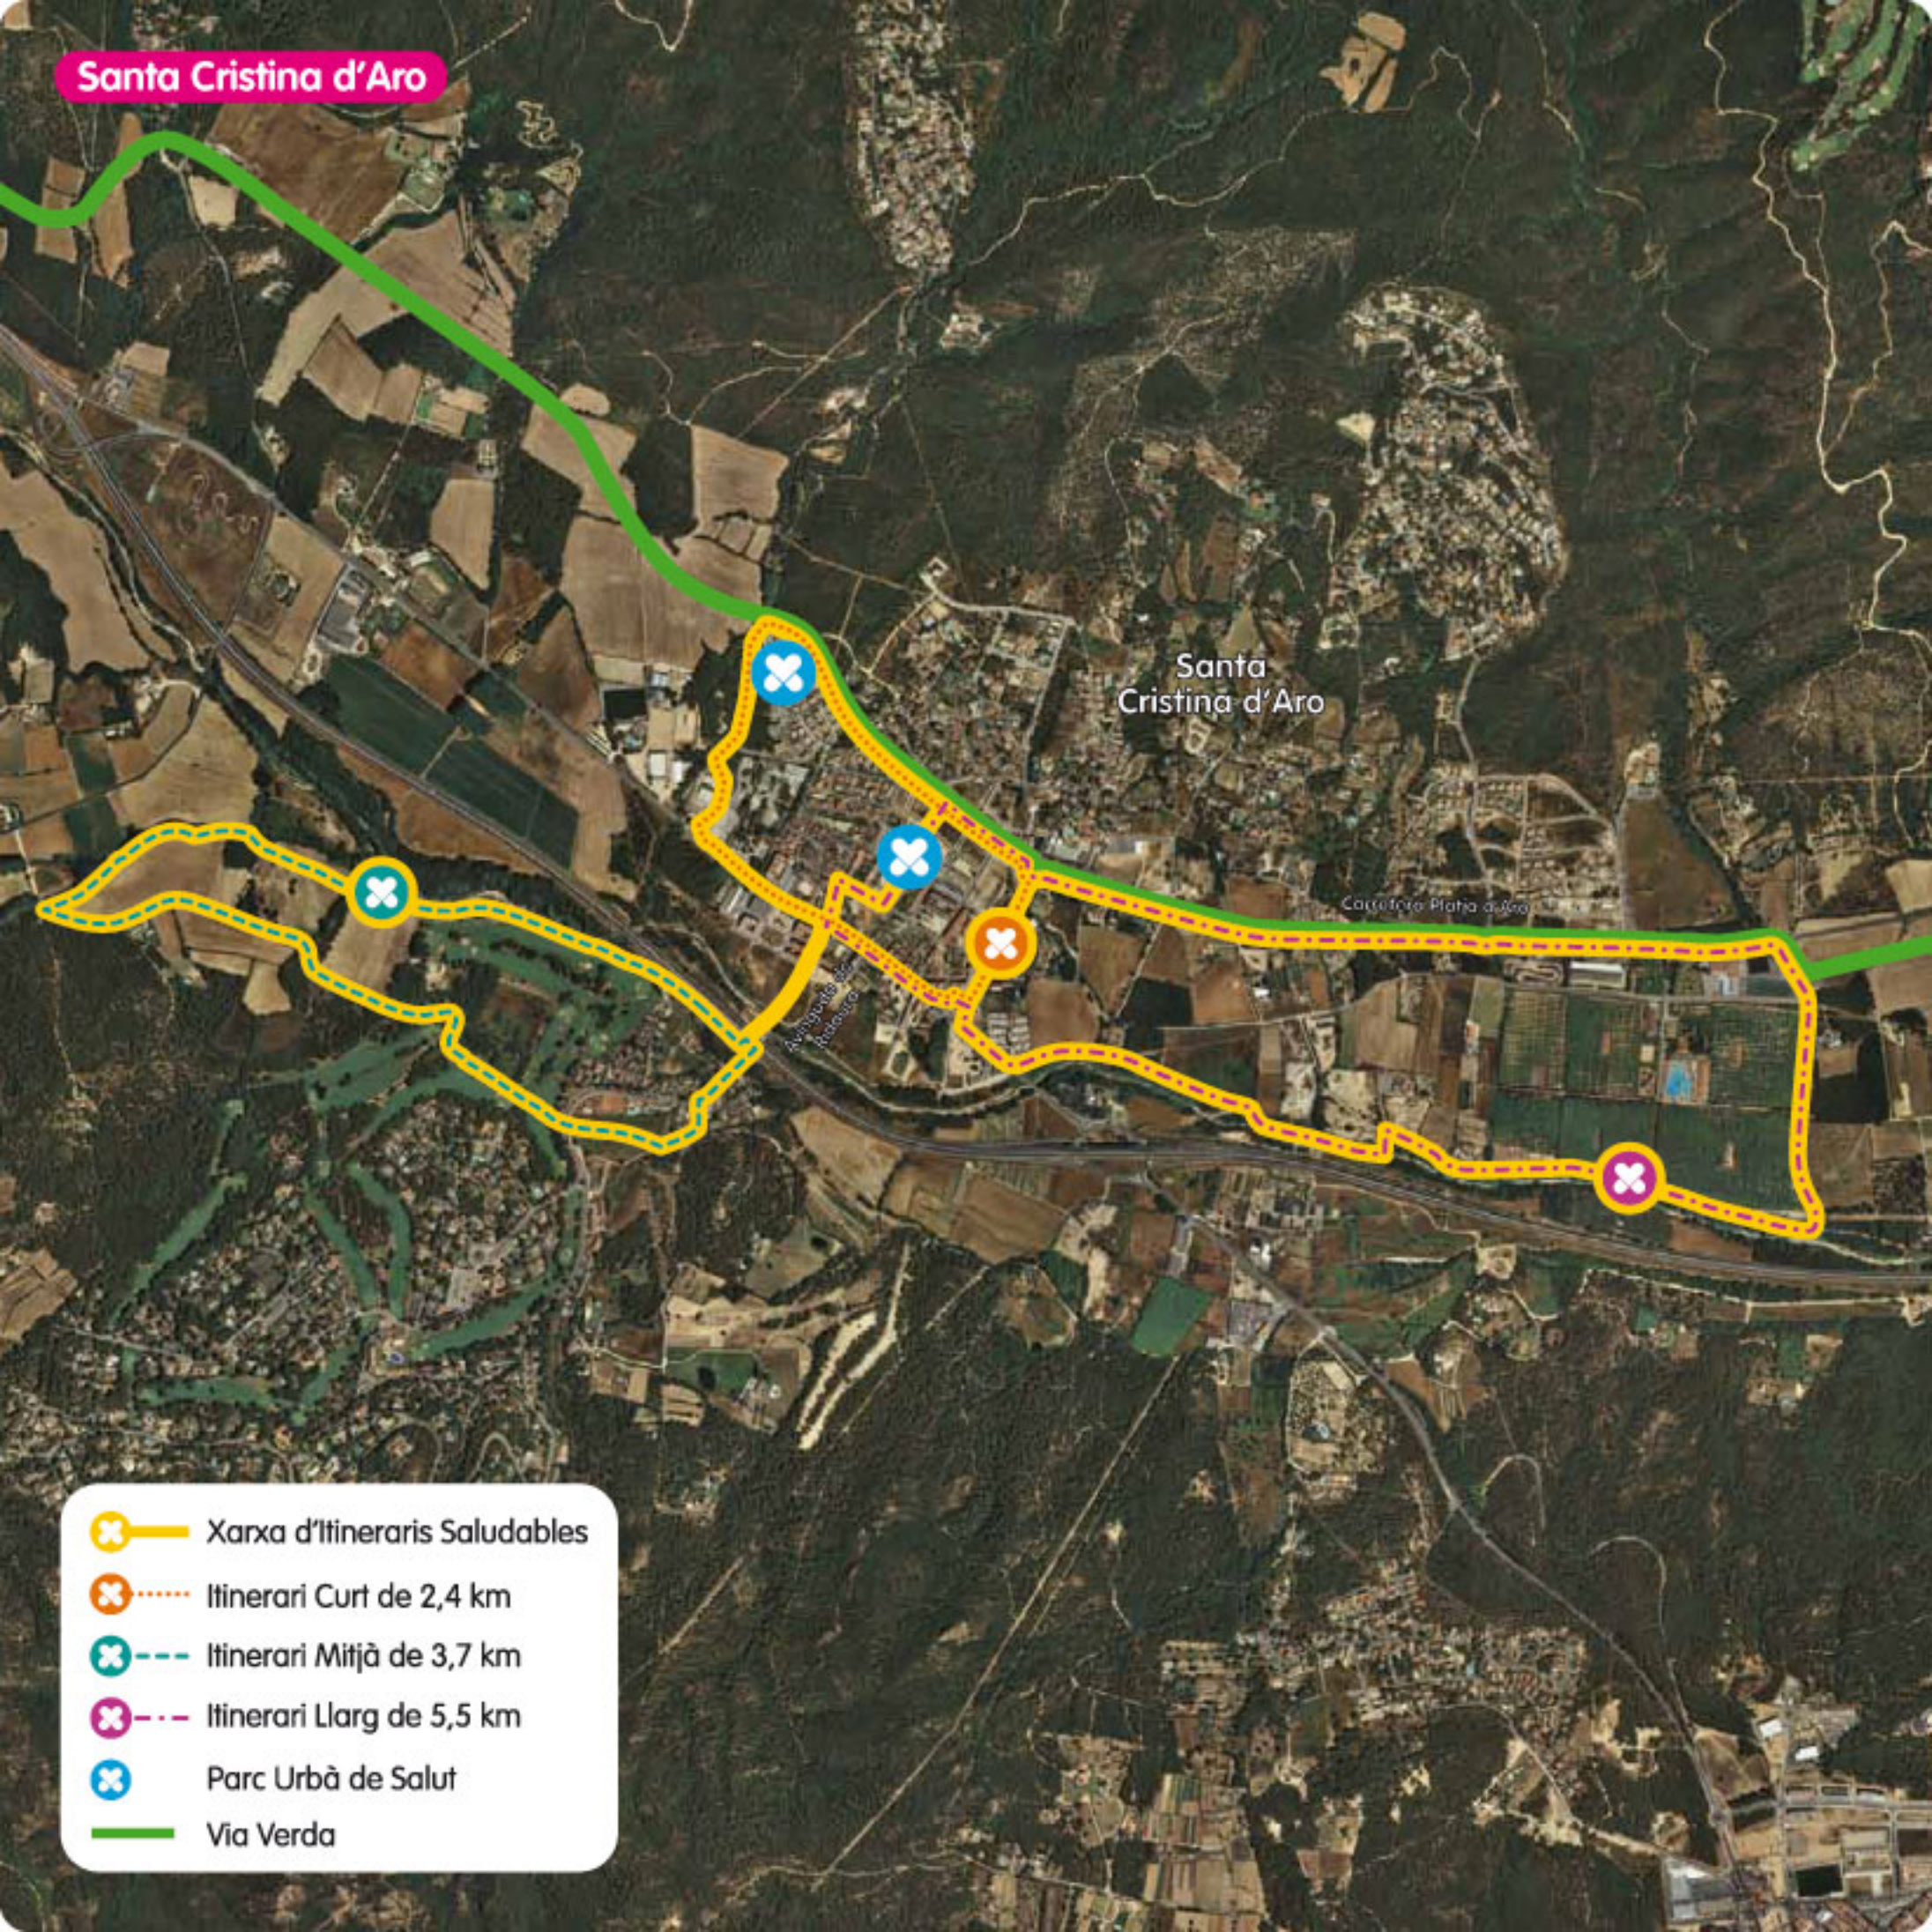

# Santa Cristina d'Aro

 Xarxa d'Itineraris Saludables

 Itinerari Curt de 2,4 km

 Itinerari Mitjà de 3,7 km

 Itinerari Llarg de 5,5 km

 Parc Urbà de Salut

 Via Verda