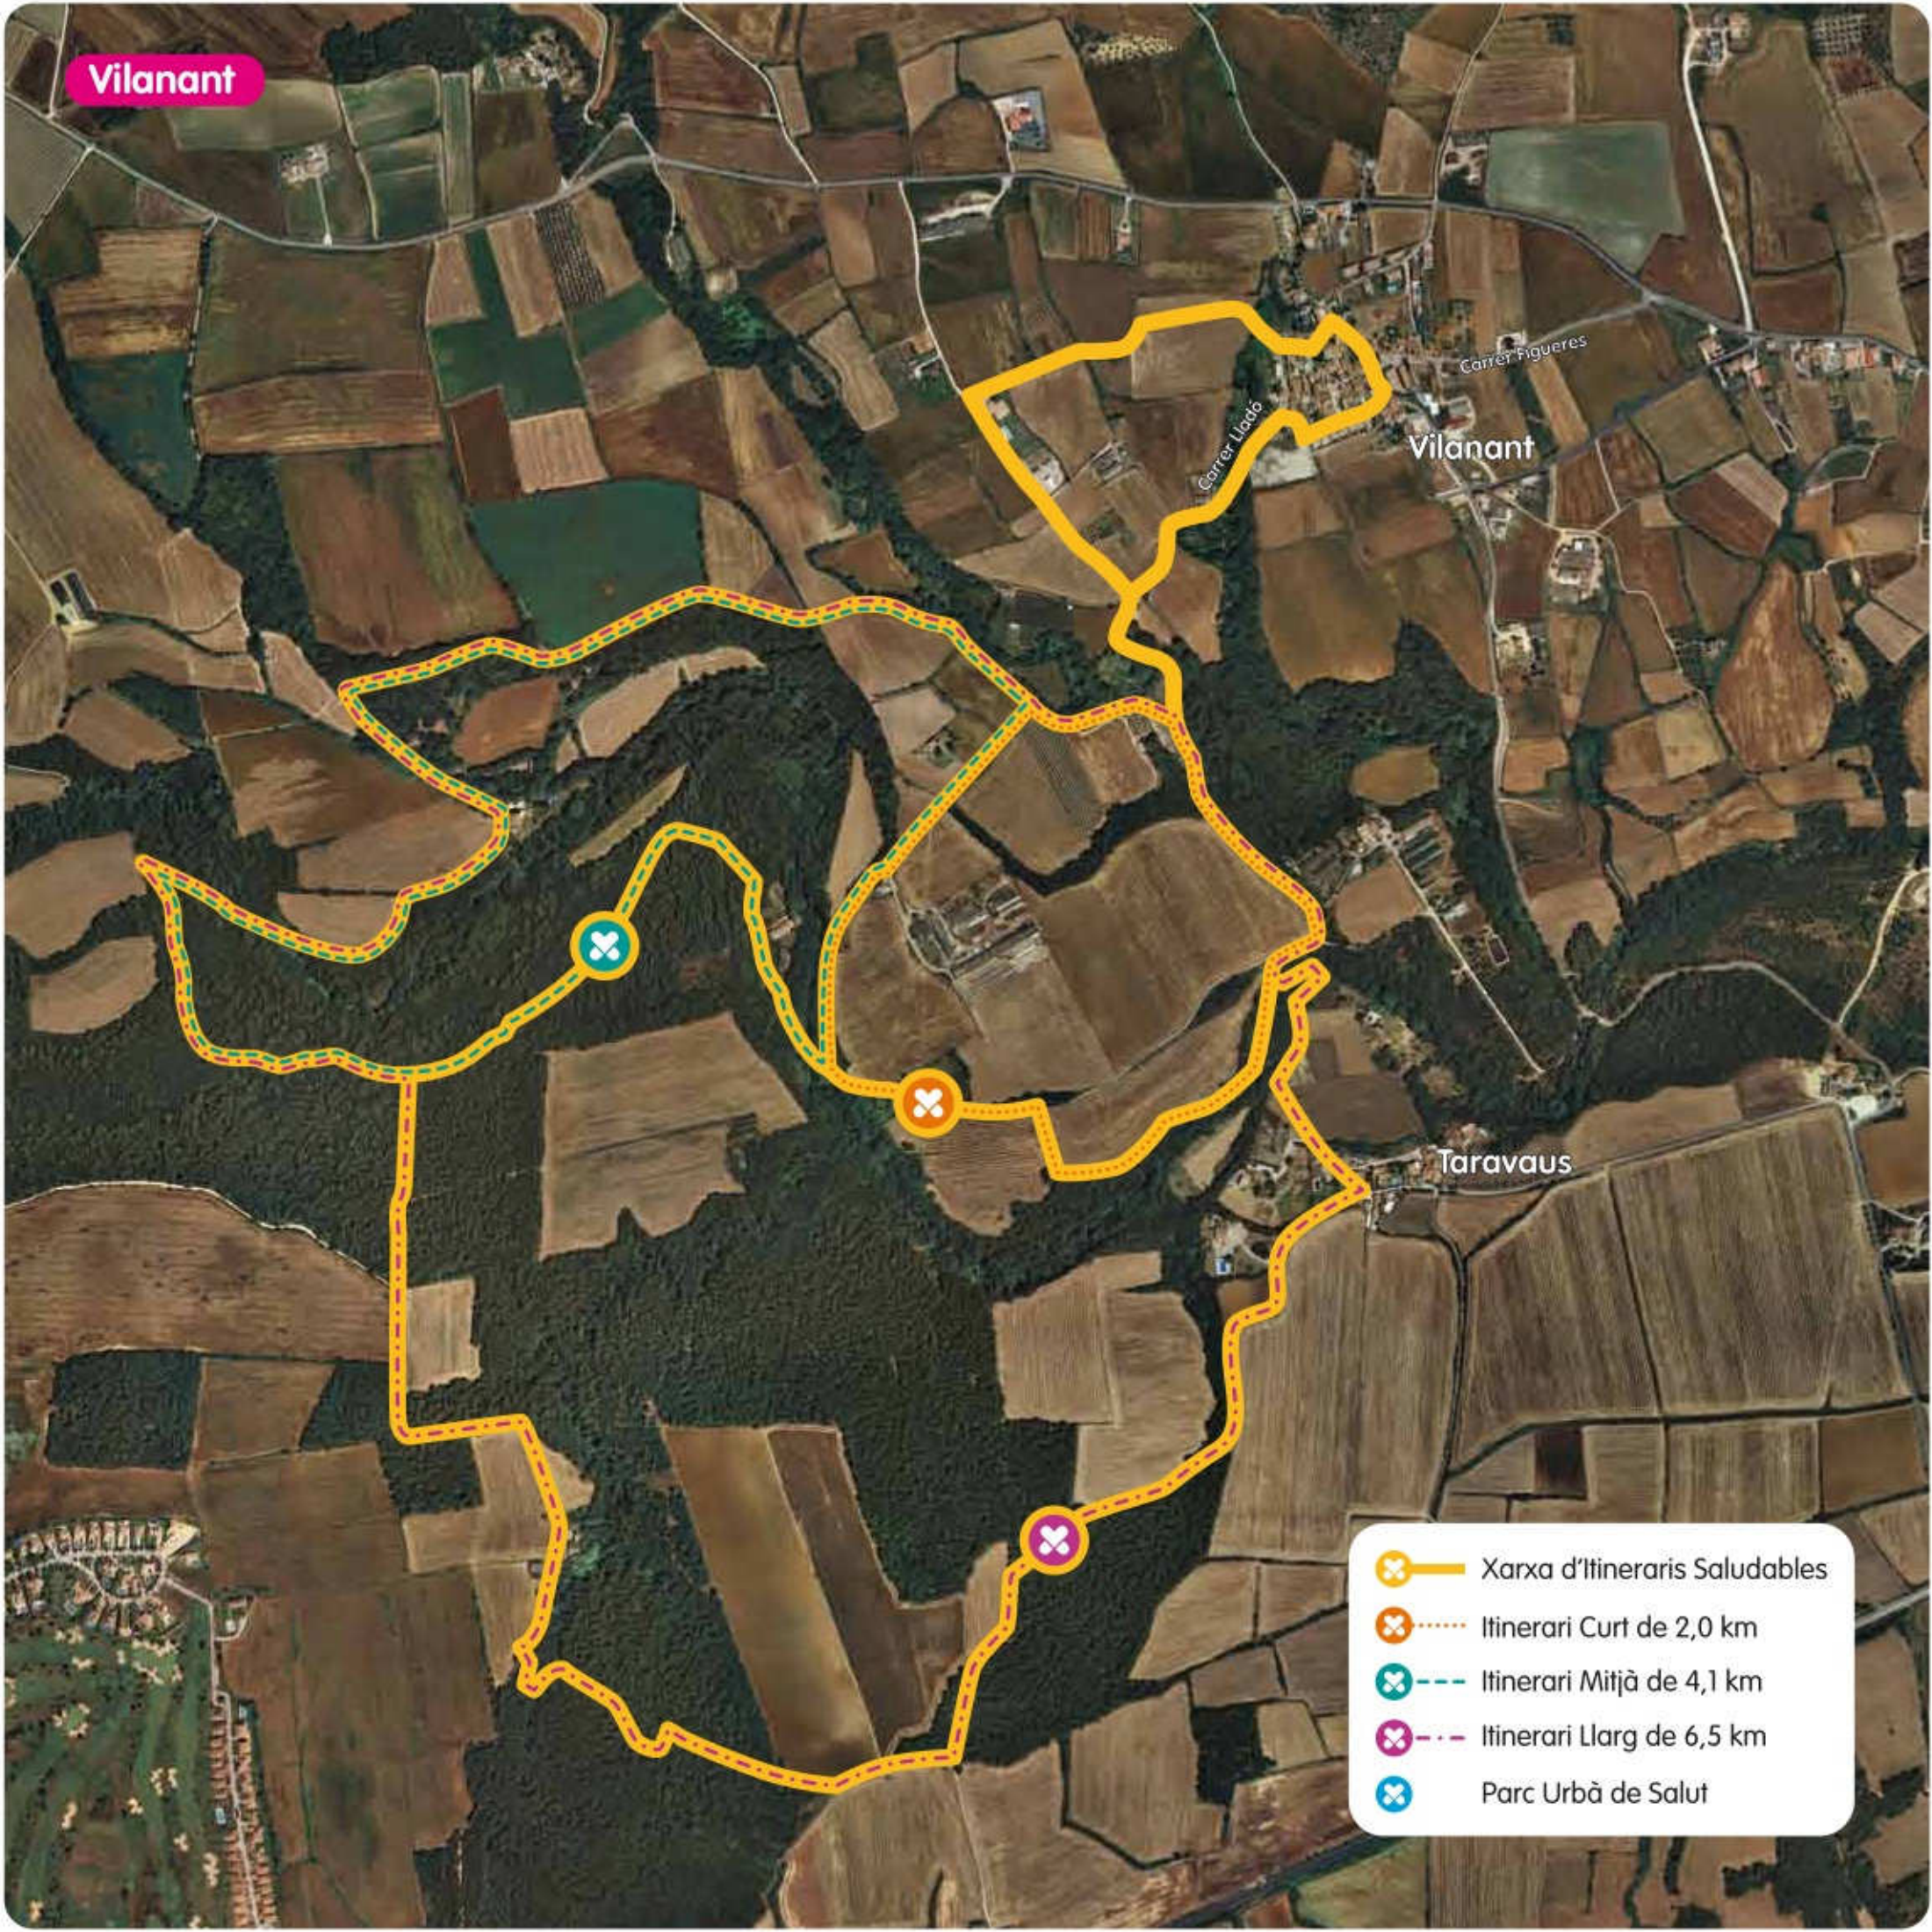

Vilanant

Carrer Lladó

Carrer Figueres

Vilanant

Taravaus

-  Xarxa d'itineraris Saludables
-  Itinerari Curt de 2,0 km
-  Itinerari Mitjà de 4,1 km
-  Itinerari Llarg de 6,5 km
-  Parc Urbà de Salut