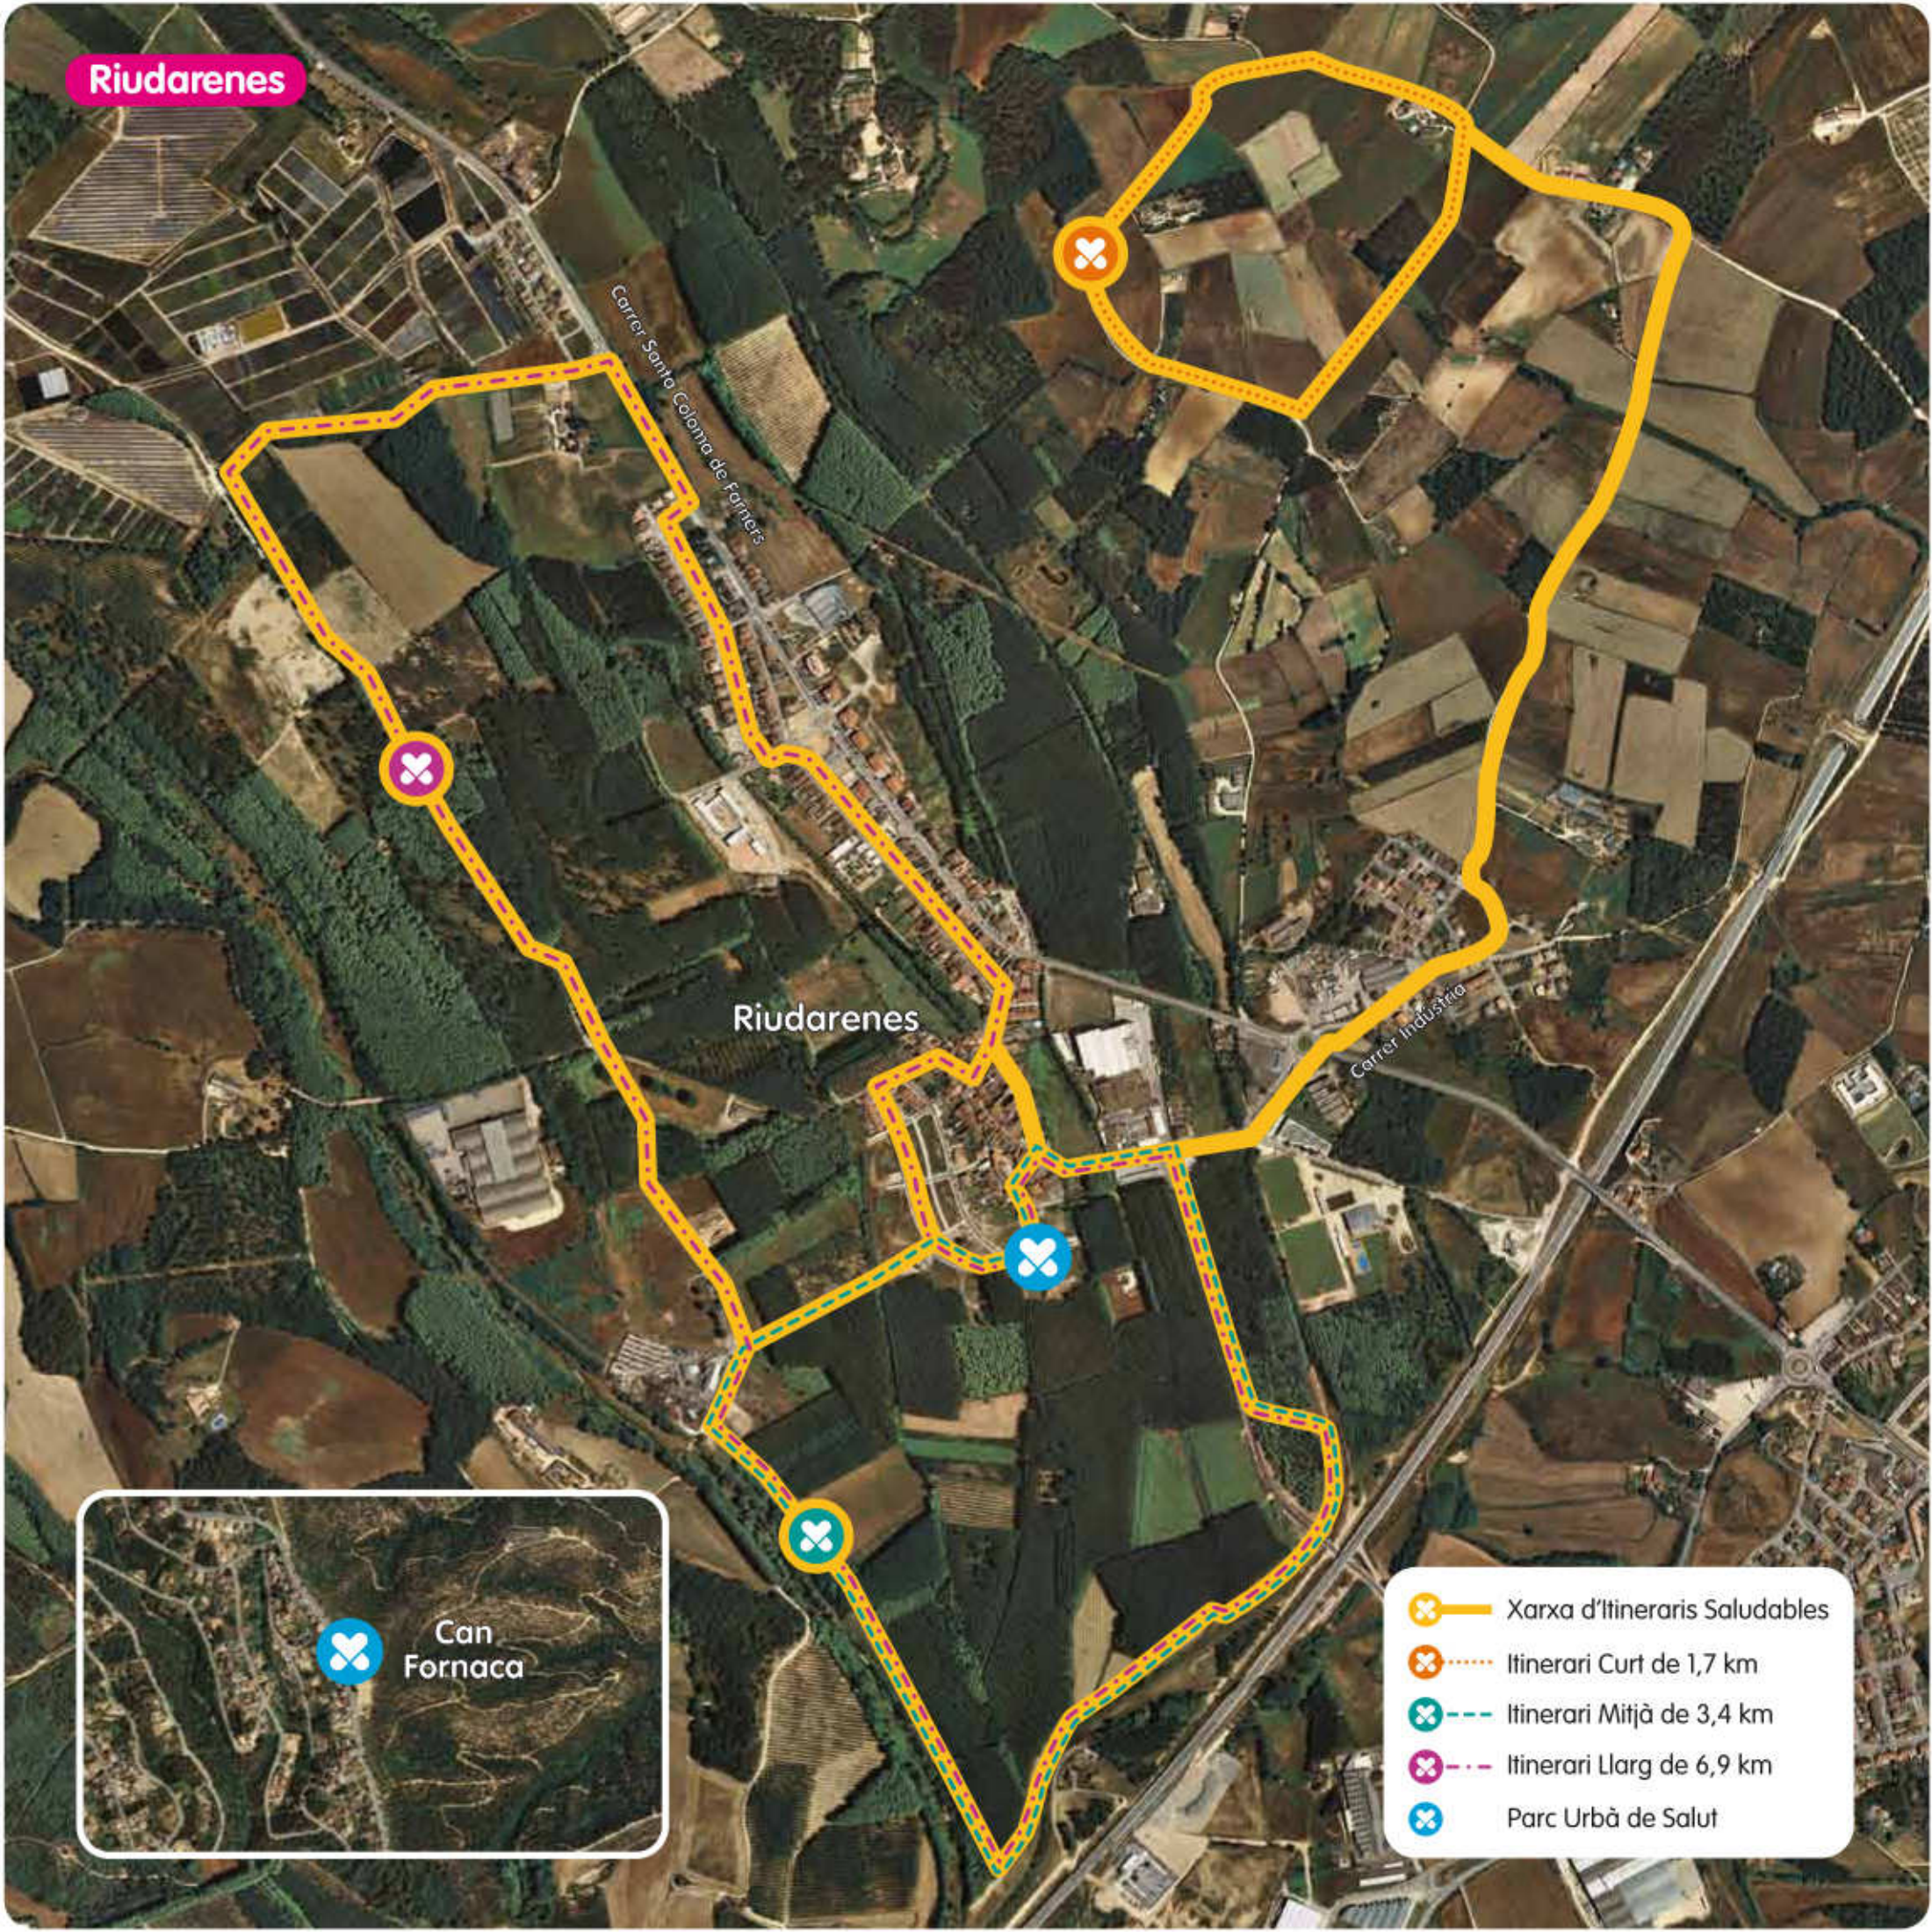

Riudarenes

Carrer Santa Coloma de Fajers

Riudarenes

Carrer Indústria

Can Fornaca

-  Xarxa d'Itineraris Saludables
-  Itinerari Curt de 1,7 km
-  Itinerari Mitjà de 3,4 km
-  Itinerari Llarg de 6,9 km
-  Parc Urbà de Salut