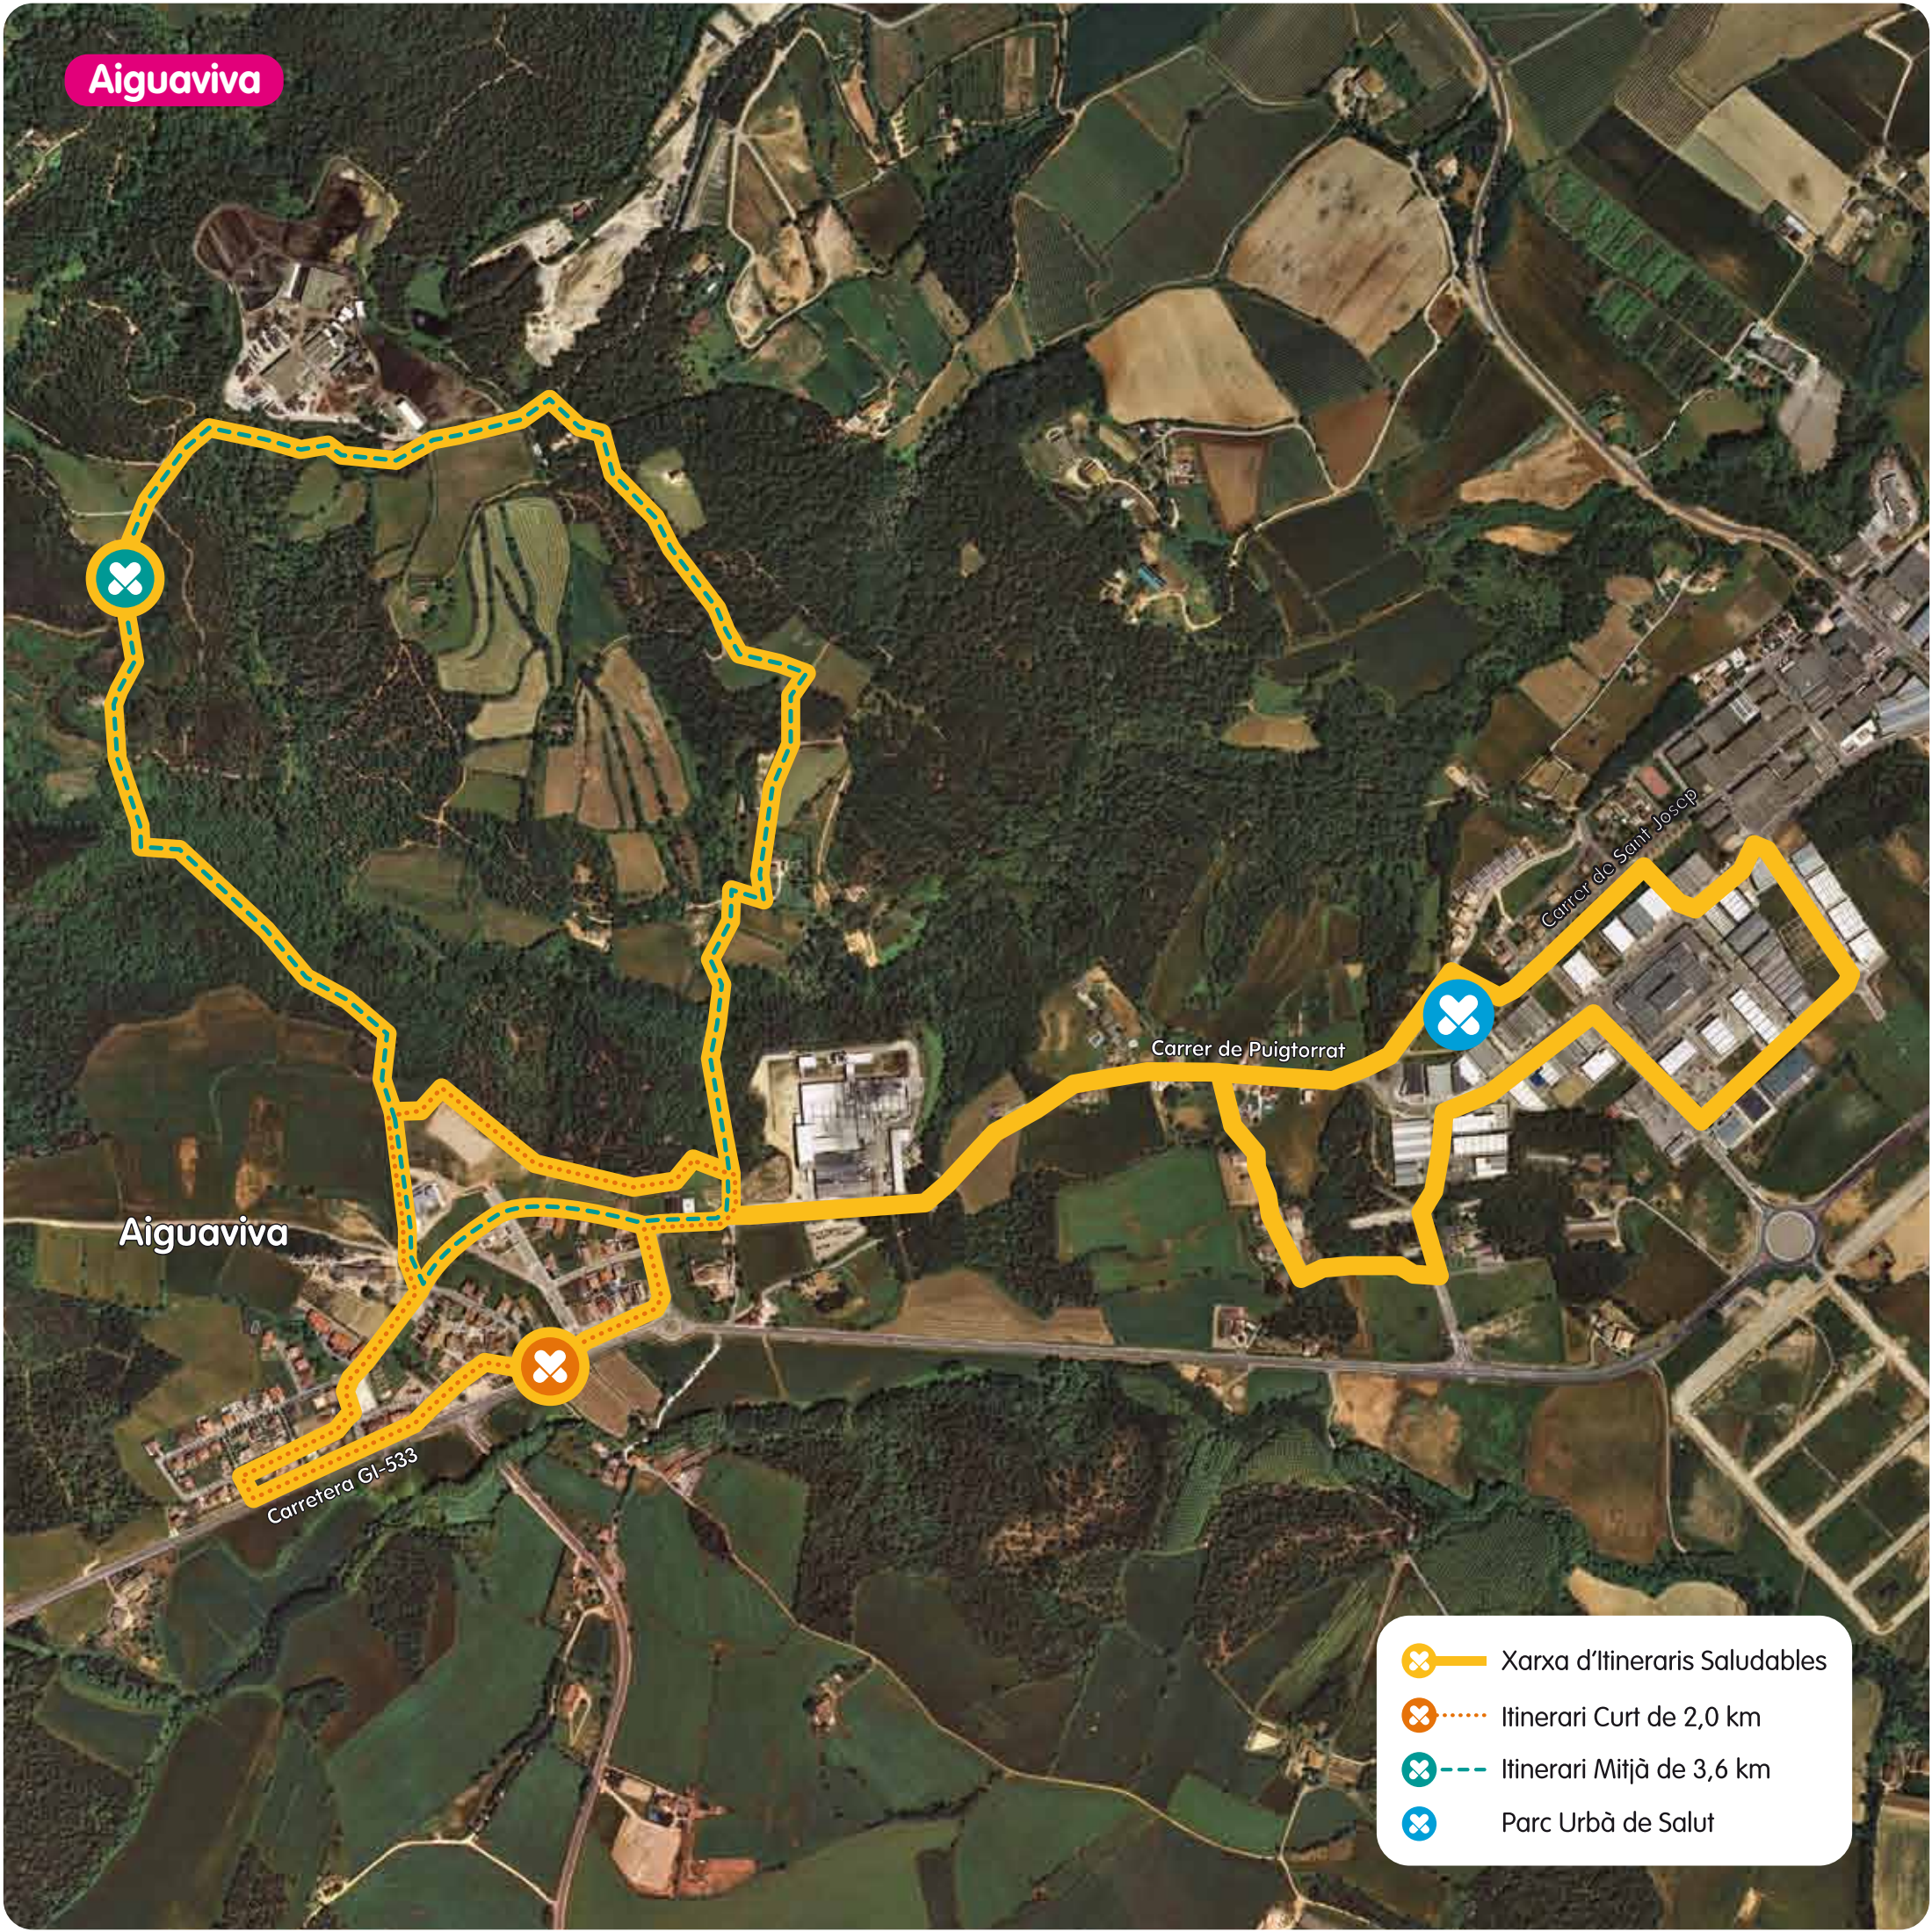

# Aiguaviva

Aiguaviva

Carretera GI-533

Carrer de Puigtorrat

Carrer de Sant Josep

-  Xarxa d'itineraris Saludables
-  Itinerari Curt de 2,0 km
-  Itinerari Mitjà de 3,6 km
-  Parc Urbà de Salut